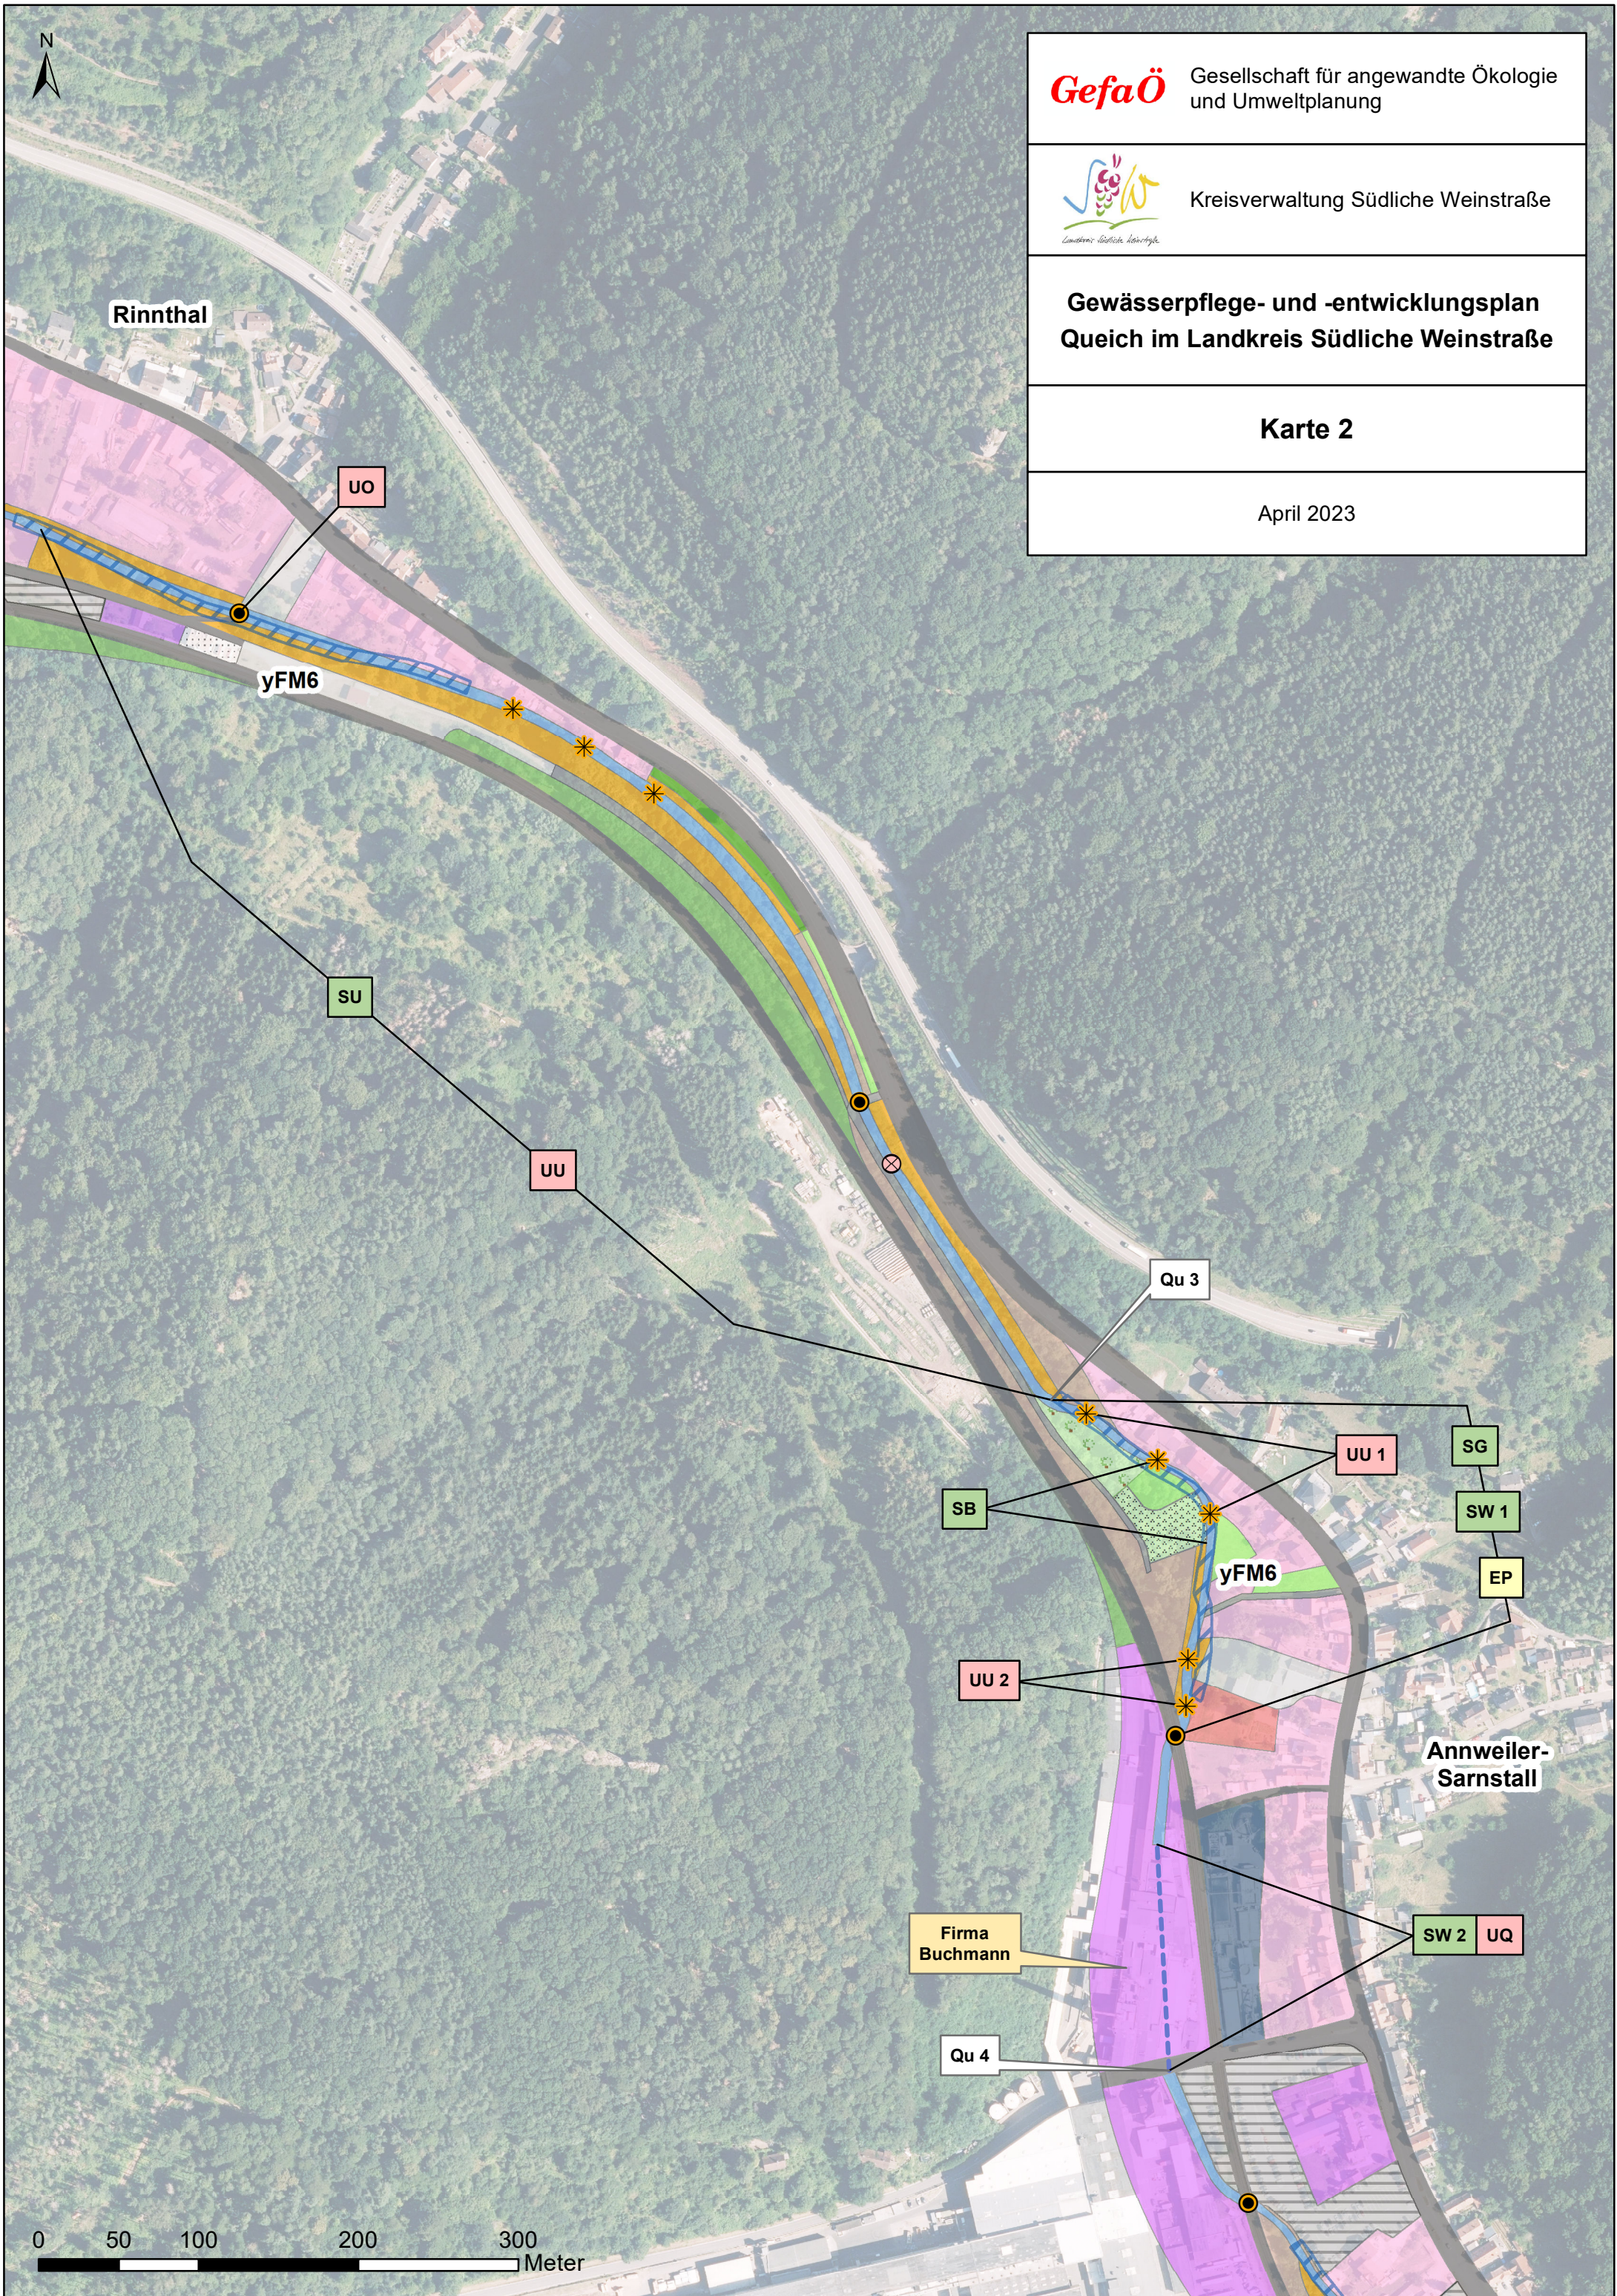

GefaÖ

Gesellschaft für angewandte Ökologie
und Umweltplanung

Kreisverwaltung Südliche Weinstraße

**Gewässerpflege- und -entwicklungsplan
Queich im Landkreis Südliche Weinstraße**

Karte 2

April 2023

Rinntal

UO

yFM6

SU

UU

Qu 3

SB

UU 1

SG

SW 1

EP

yFM6

UU 2

Annweiler-
Sarnstall

Firma
Buchmann

SW 2

UQ

Qu 4