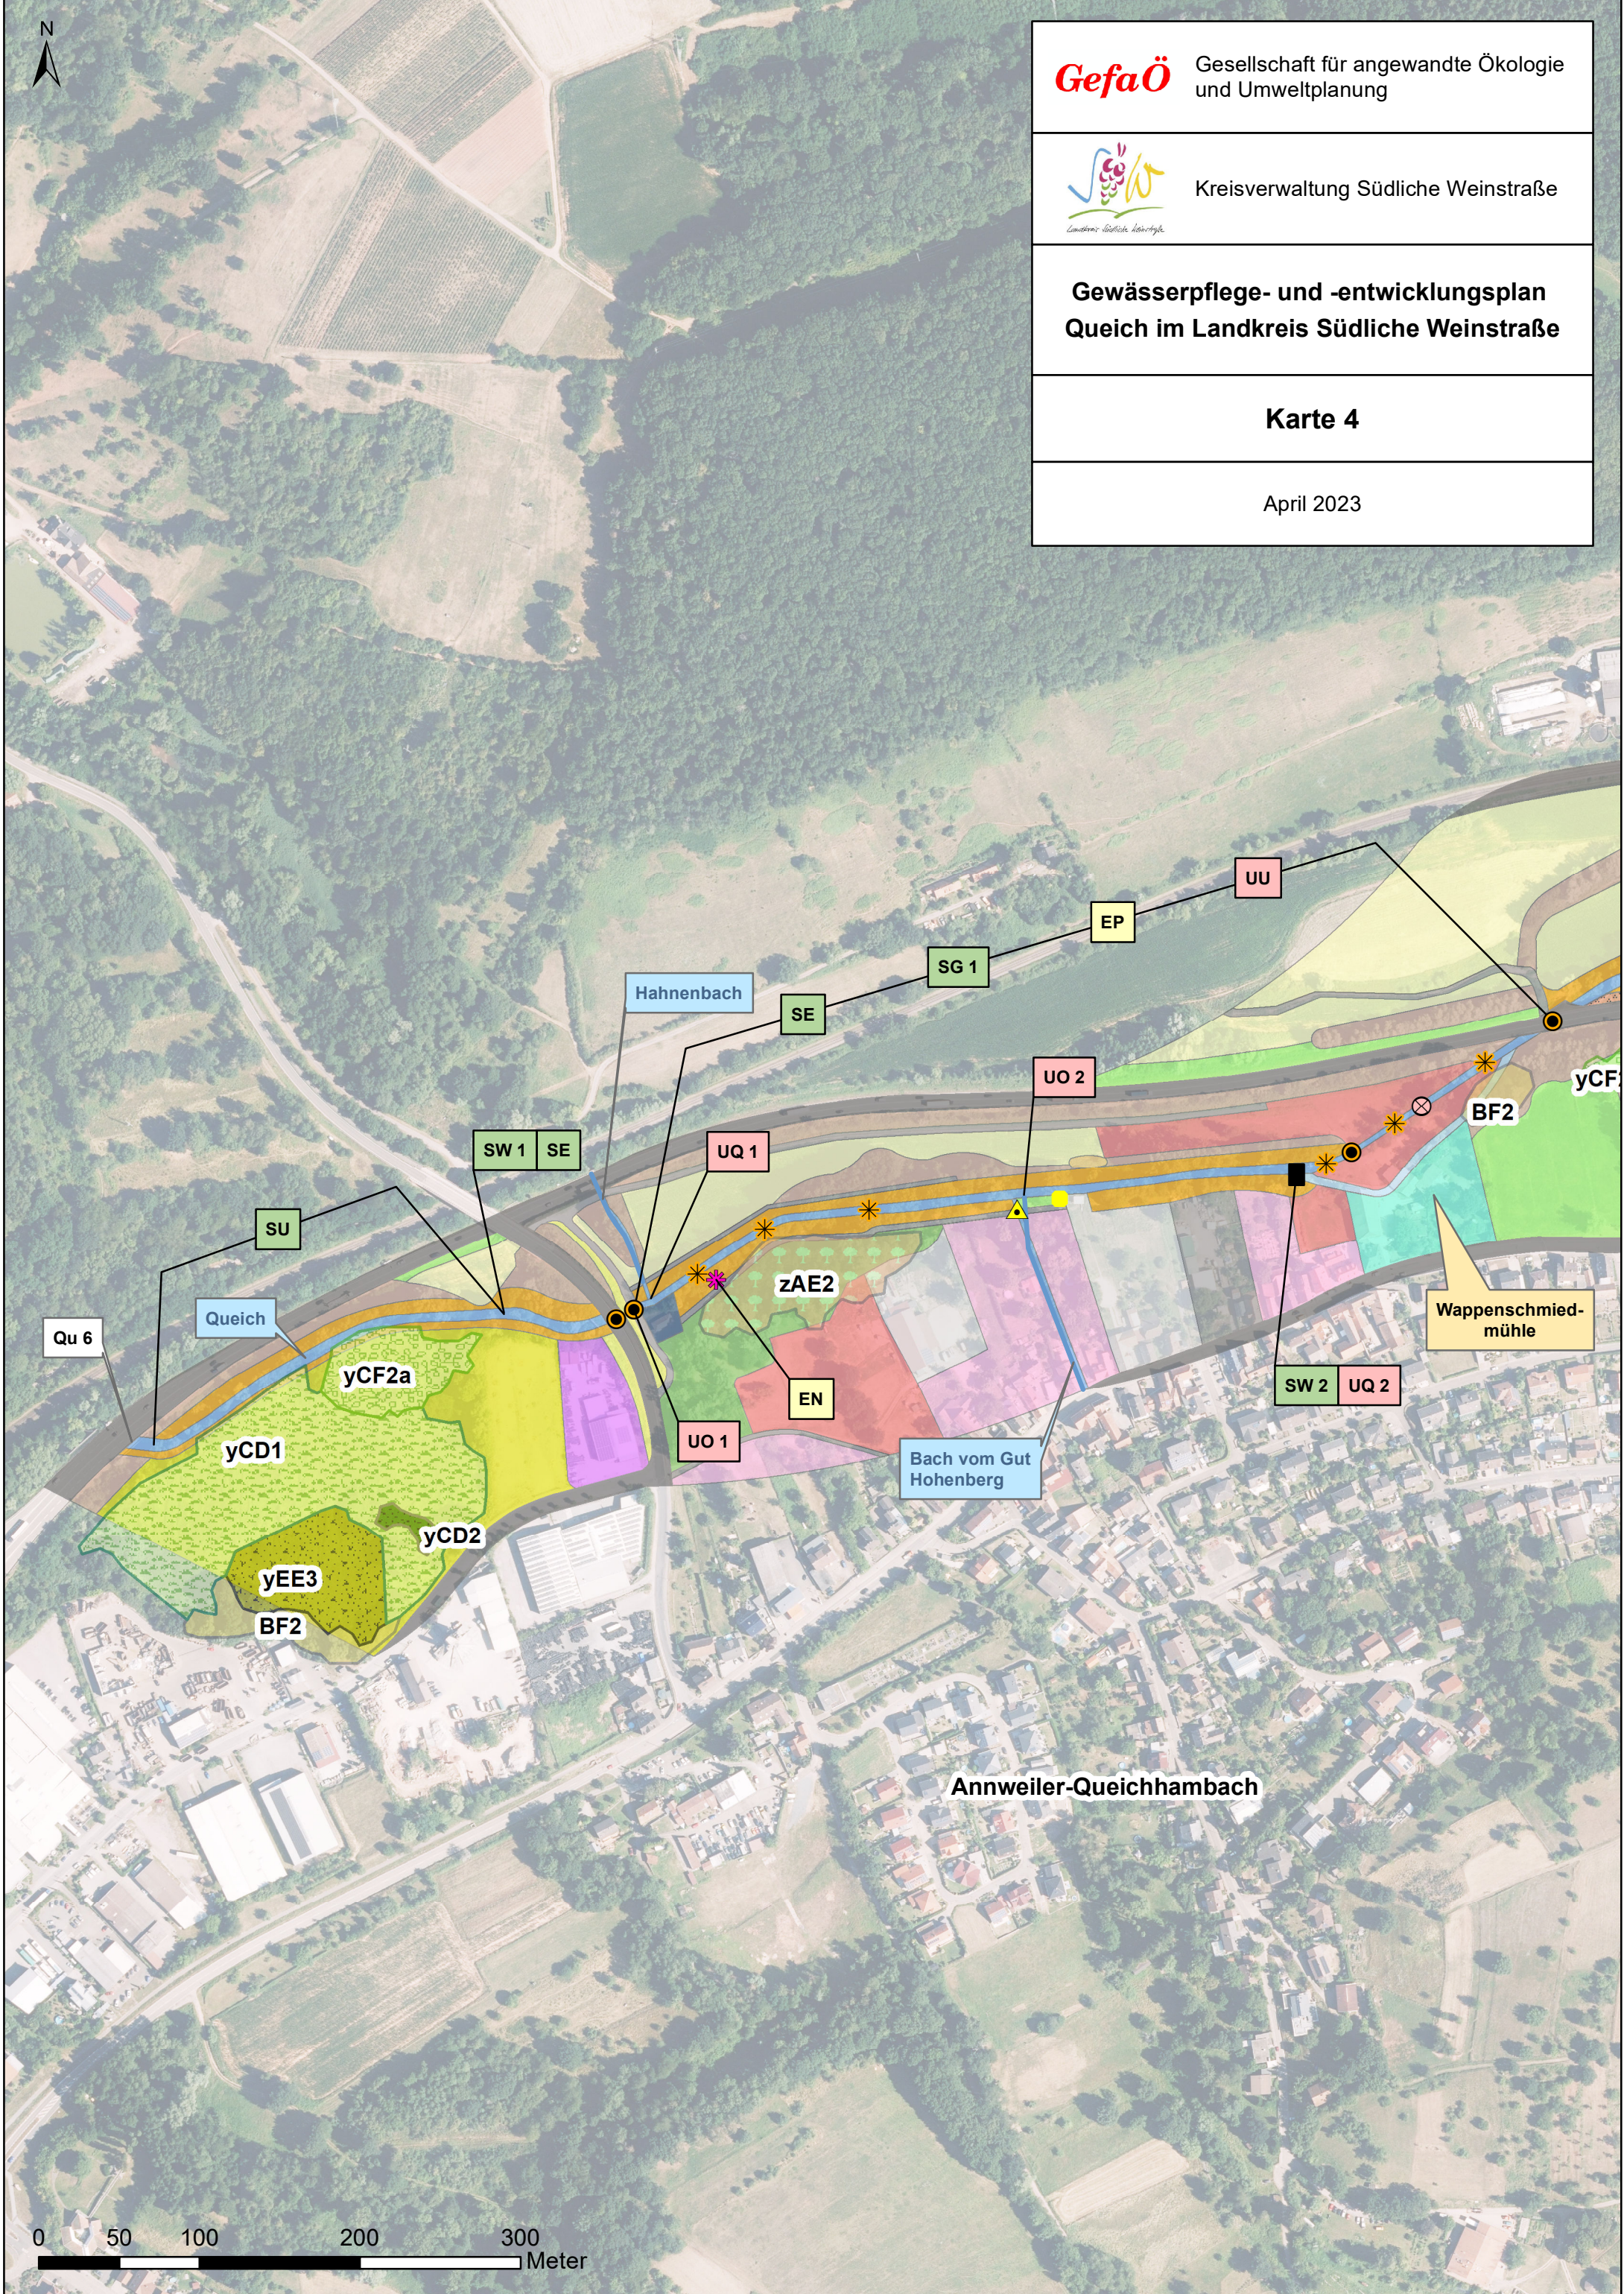

GefaÖ

Gesellschaft für angewandte Ökologie
und Umweltplanung

Kreisverwaltung Südliche Weinstraße

**Gewässerpflege- und -entwicklungsplan
Queich im Landkreis Südliche Weinstraße**

Karte 4

April 2023

0 50 100 200 300
Meter