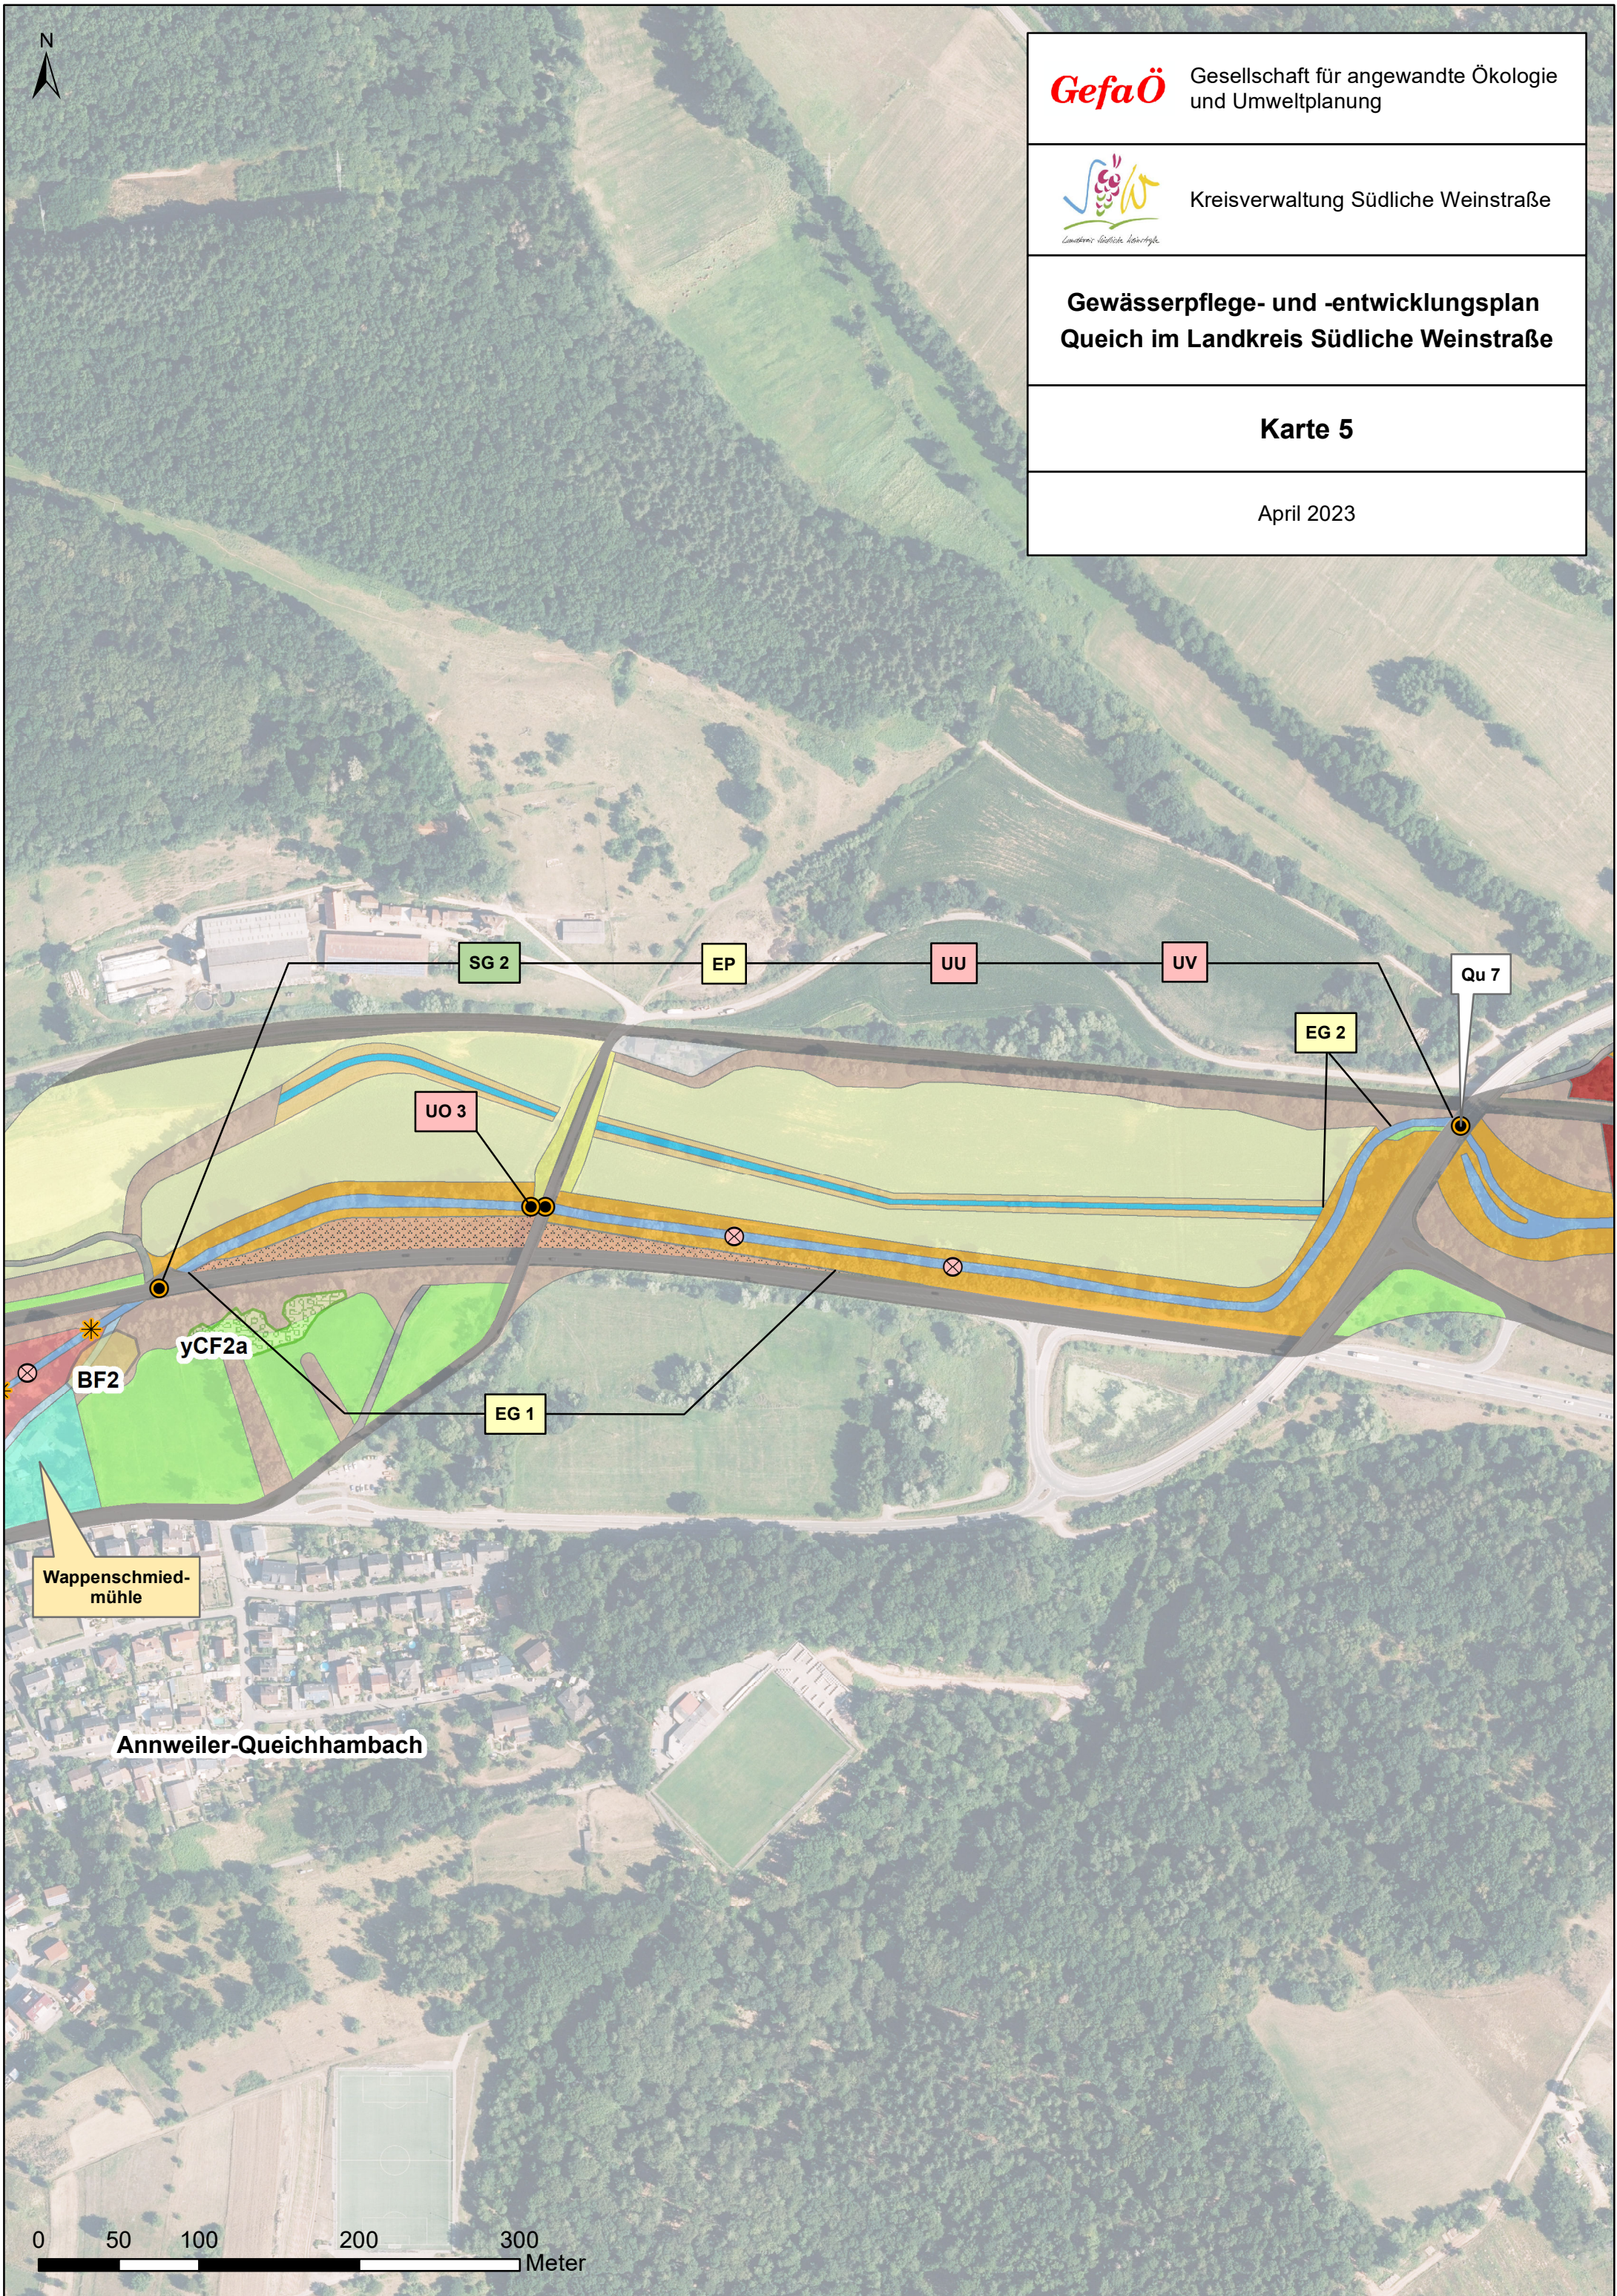

GefaÖ

Gesellschaft für angewandte Ökologie
und Umweltplanung

Kreisverwaltung Südliche Weinstraße

**Gewässerpflege- und -entwicklungsplan
Queich im Landkreis Südliche Weinstraße**

Karte 5

April 2023

SG 2

EP

UU

UV

Qu 7

EG 2

UO 3

yCF2a

BF2

EG 1

Wappenschmiedmühle

Annweiler-Queichhambach

0 50 100 200 300 Meter