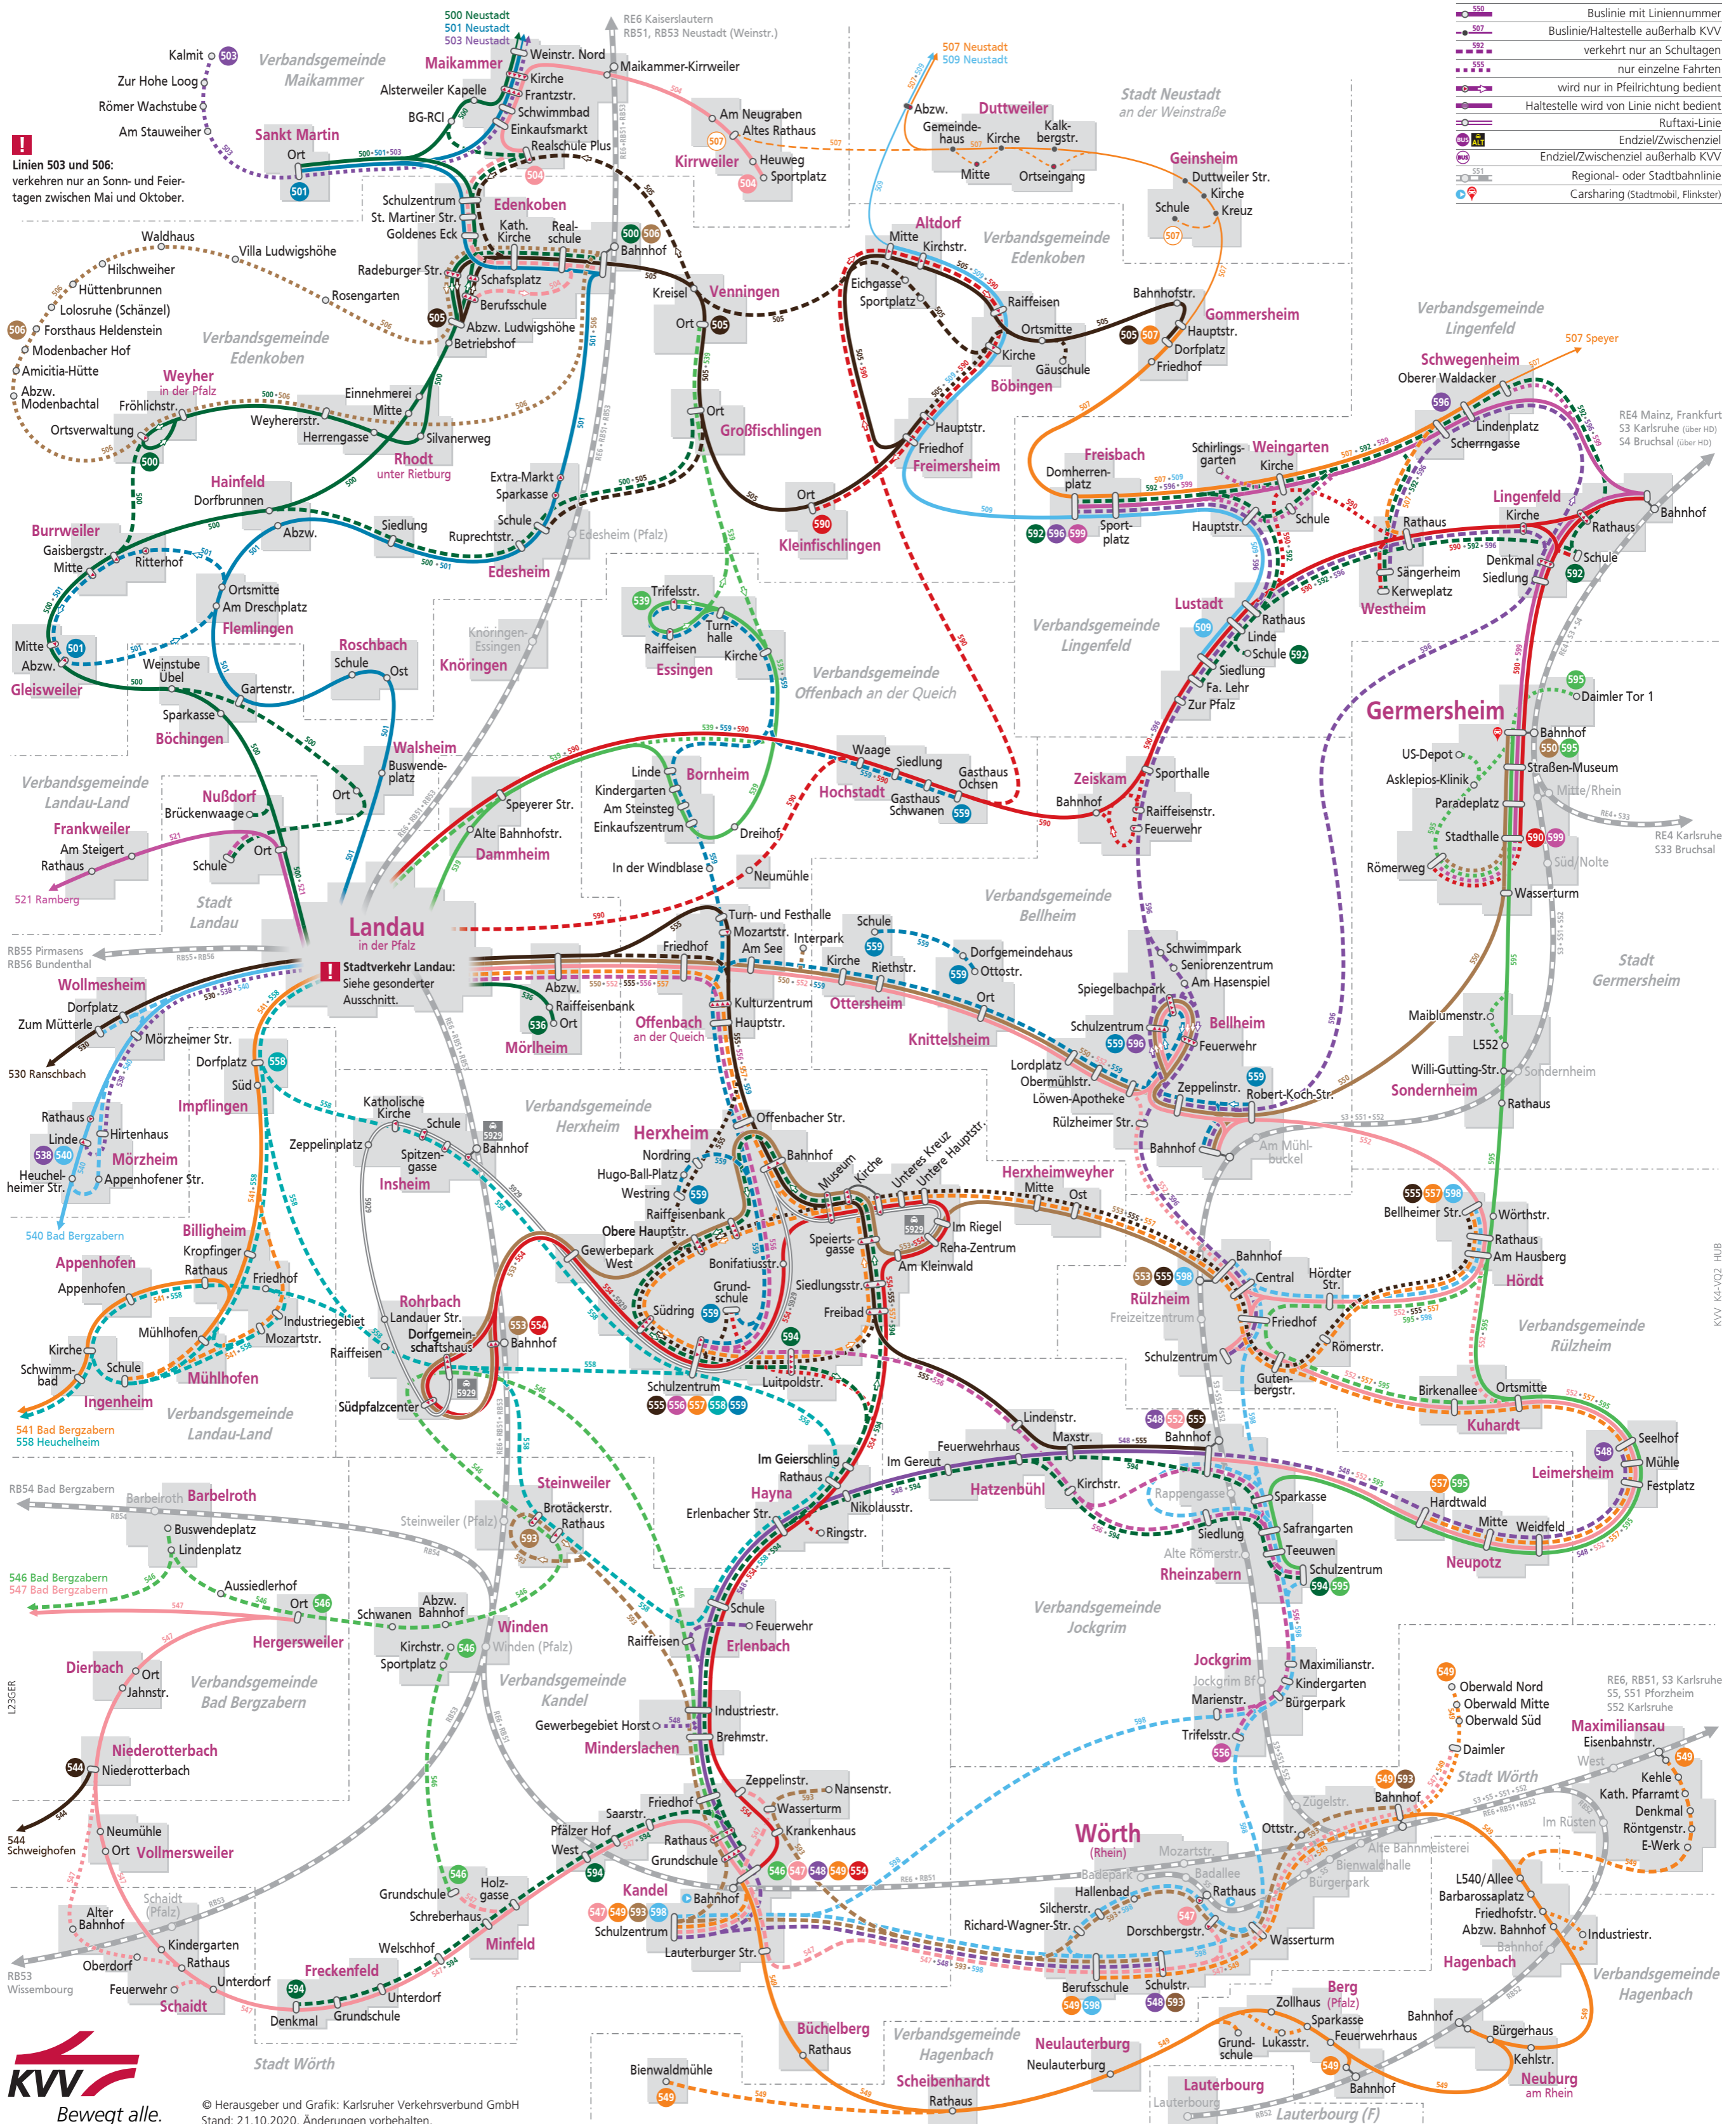

Linienetzplan Busnetz Landkreis Germersheim und östlicher Landkreis Südliche Weinstraße

Gültig ab 13. Dezember 2020

- Buslinie mit Liniennummer
- Buslinie/Haltestelle außerhalb KVV
- kehrt nur an Schultagen
- nur einzelne Fahrten
- wird nur in Pfeilrichtung bedient
- Haltestelle wird von Linie nicht bedient
- Ruf-taxi-Linie
- Endziel/Zwischenziel
- Endziel/Zwischenziel außerhalb KVV
- Regional- oder Stadtbahnlinie
- Carsharing (Stadtmobil, Flinkster)

! Linien 503 und 506: verkehren nur an Sonn- und Feiertagen zwischen Mai und Oktober.

! Stadtverkehr Landau: Siehe gesonderter Ausschnitt.

© Herausgeber und Grafik: Karlsruher Verkehrsverbund GmbH
Stand: 21.10.2020, Änderungen vorbehalten.