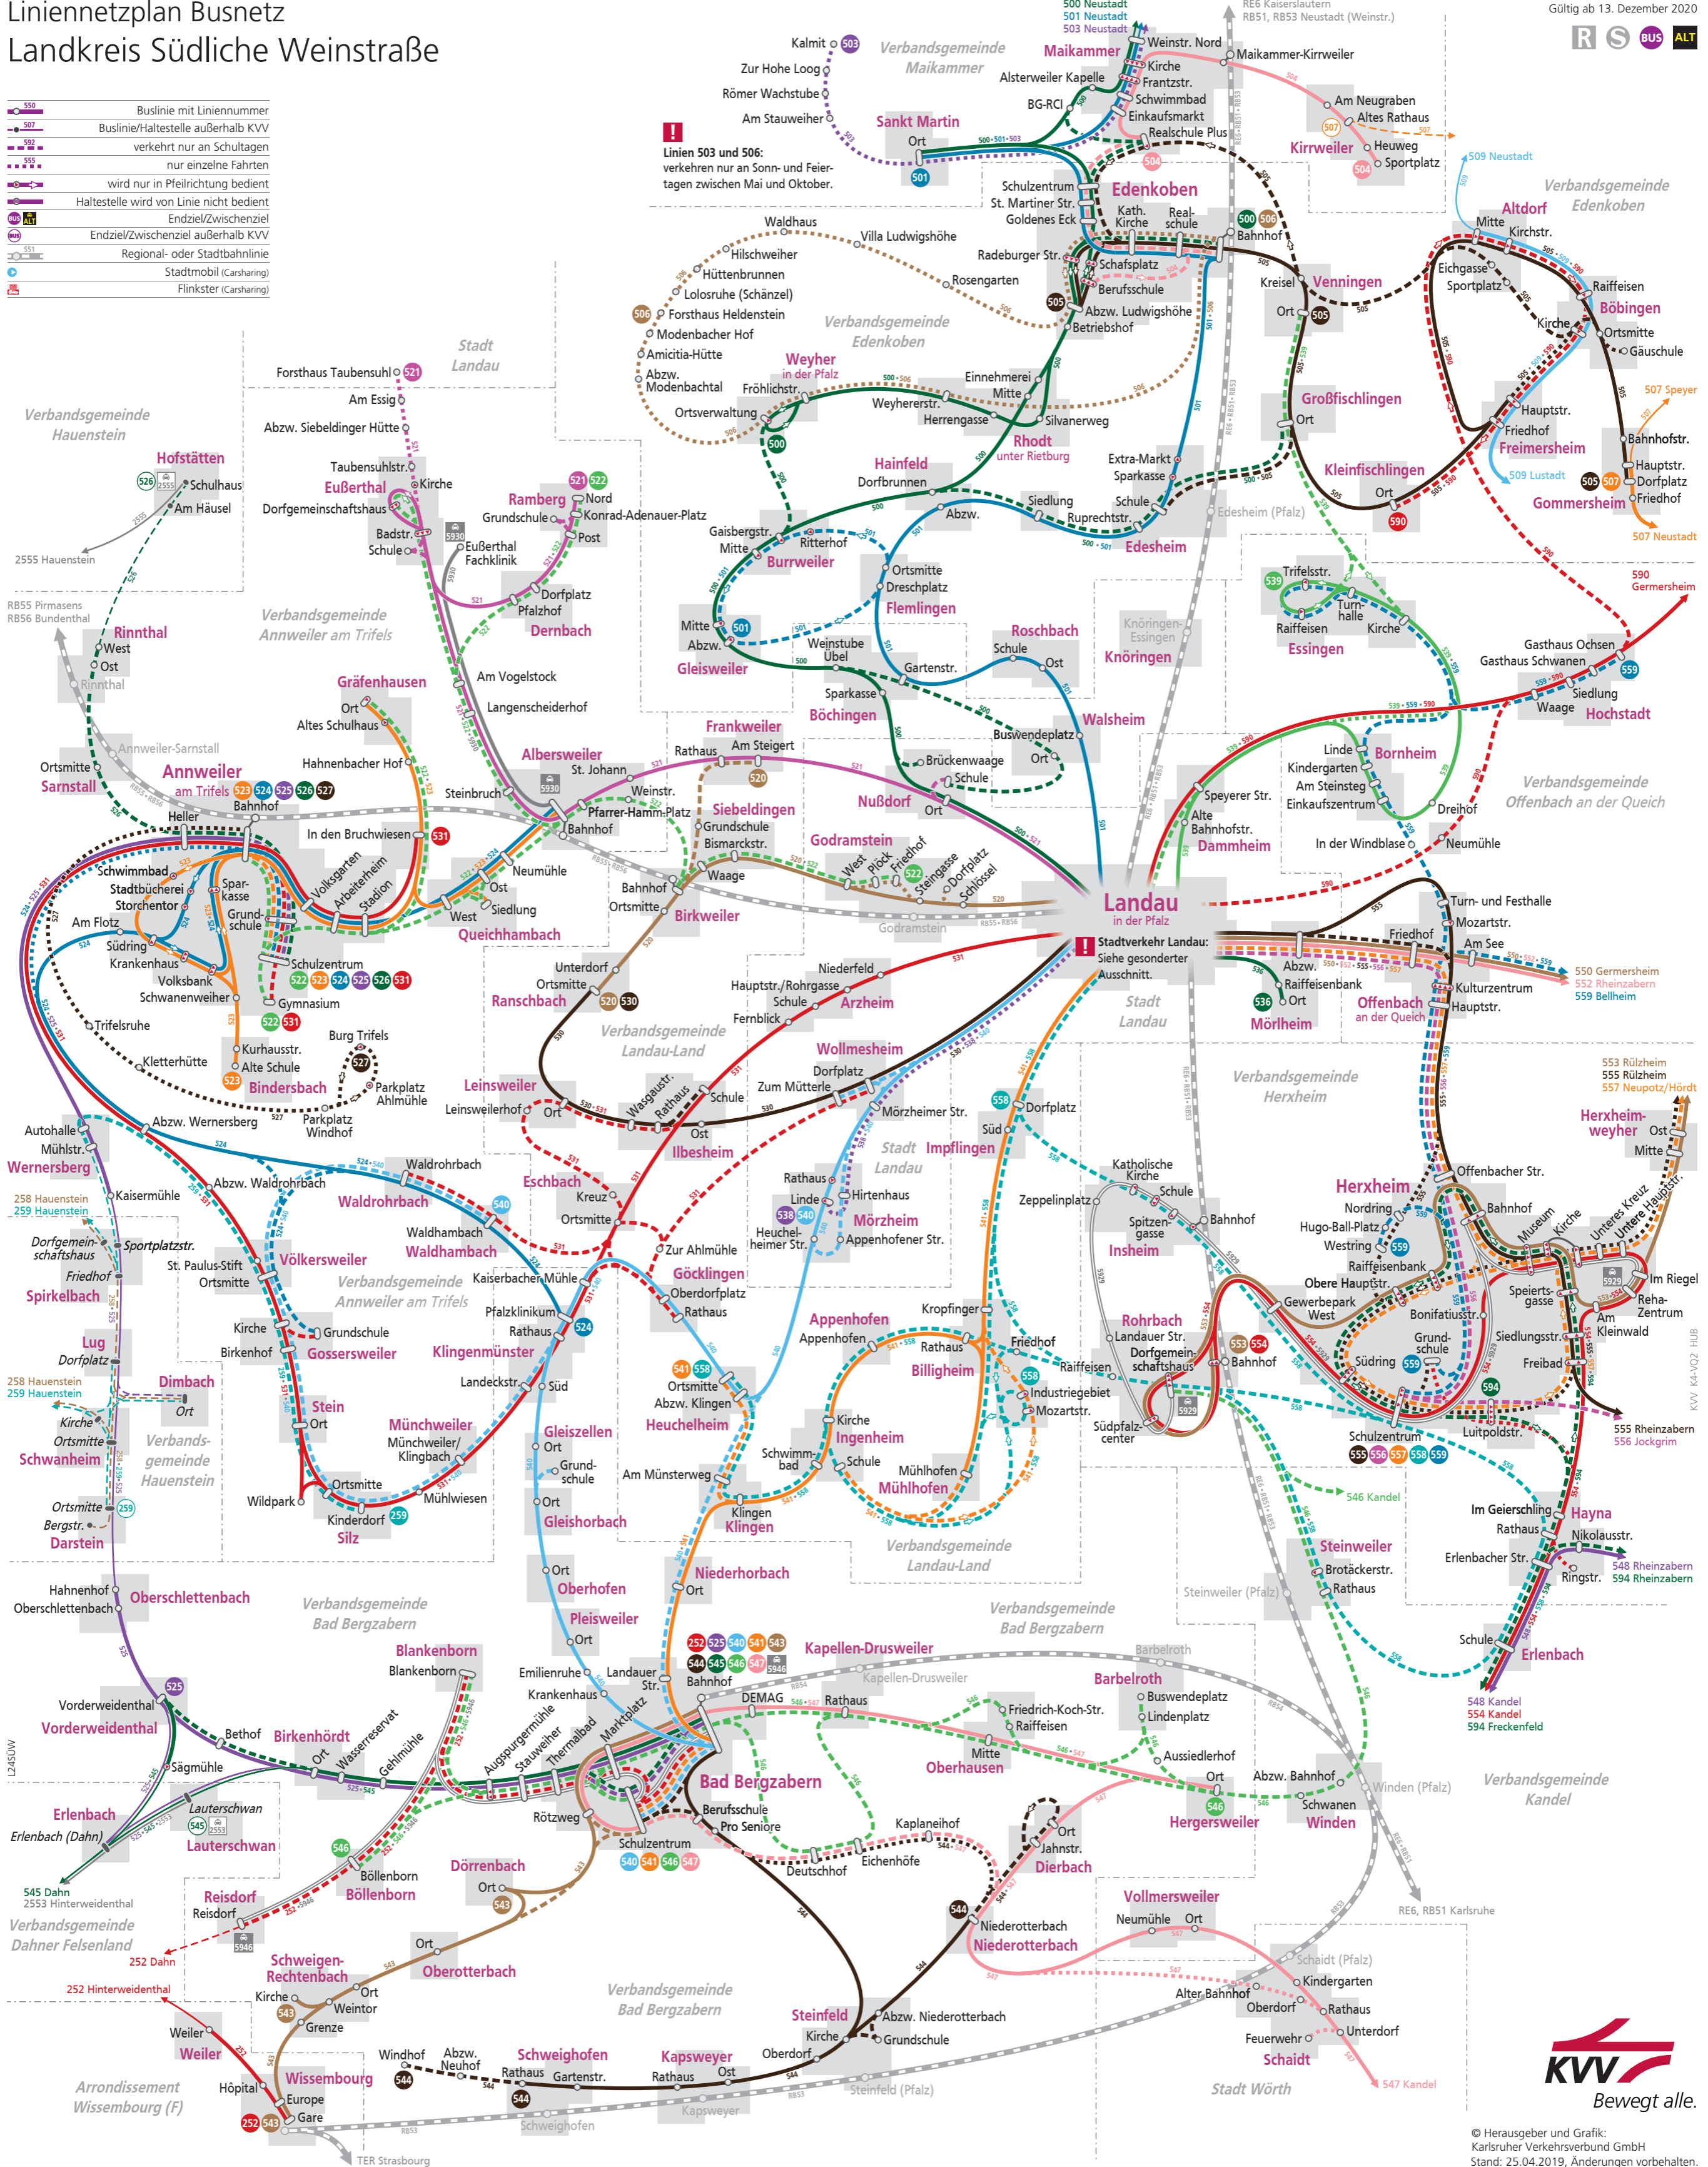

Linienetzplan Busnetz Landkreis Südliche Weinstraße

Gültig ab 13. Dezember 2020

- Buslinie mit Liniennummer
- Buslinie/Haltestelle außerhalb KVV
- verkehrt nur an Schultagen
- nur einzelne Fahrten
- wird nur in Pfeilrichtung bedient
- Haltestelle wird von Linie nicht bedient
- Endziel/Zwischenziel
- Endziel/Zwischenziel außerhalb KVV
- Regional- oder Stadtbahnlinie
- Stadtmobil (Carsharing)
- Flinkster (Carsharing)

Linien 503 und 506:
verkehren nur an Sonn- und Feiertagen zwischen Mai und Oktober.

Stadtkreis Landau:
Siehe gesonderter Ausschnitt.

© Herausgeber und Grafik:
Karlsruher Verkehrsverbund GmbH
Stand: 25.04.2019, Änderungen vorbehalten.