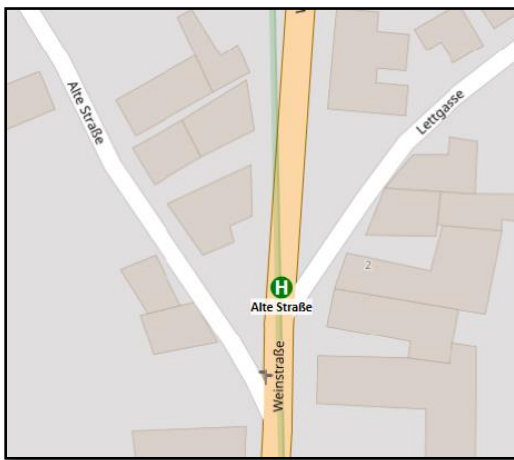

Zwei neue Bushaltestellen für Klingenmünster

Mit dem Beginn der Ausbauarbeiten der Schelmengasse werden **zum 01.03.2021** in Abstimmung mit der Ortsgemeinde Klingenmünster, der Verbandsgemeinde Bad Bergzabern sowie dem Verkehrsverbund Rhein-Neckar zwei neue Bushaltestellen in Klingenmünster eingerichtet.

Linie 531: Landau – Arzheim – Ilbesheim – Klingenmünster – Silz – Annweiler

Linie 540: Landau – Mörzheim – Klingenmünster – Bad Bergzabern

In der Nähe zum Einmündungsbereich Weinstraße/Alte Straße findet die neue Haltestelle „Klingenmünster Alte Straße“ Einzug in die Fahrpläne der Linien 531 und 540.

Hinweis: Seitens der Ortsgemeinde wird abhängig von der Nutzung eine dauerhafte Installation dieser Haltestelle geprüft.

Schulbus Linie 540: Bad Bergzabern – Klingenmünster – Heuchelheim – Landau

In gleichem Zuge wird in der Straße Im Stift in unmittelbarer Nähe zum Einmündungsbereich Weinstraße/Im Stift dauerhaft die gleichnamige Haltestelle „Klingenmünster Im Stift“ zugunsten der Verkehrssicherheit im Schülerverkehr der Linie 540 eingerichtet.