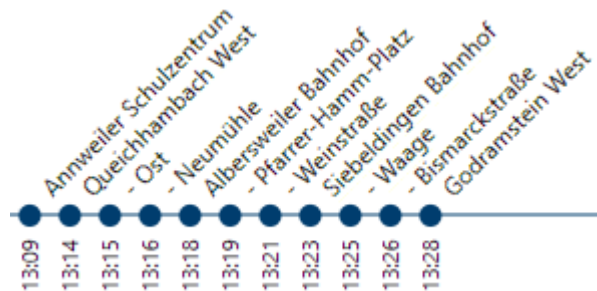

Corona-Zusatzfahrten im Kreis SÜW (**Annweiler**) ab 14.06.21

➤ zusätzliche Fahrten in Hin- und Rückrichtung

Fahrt 522-401

Fahrt 522-403

Fahrt 522-405

Fahrt 522-402

➤ Einsatz größerer Fahrzeuge

Fahrt 524-204

Fahrt 522-205

Fahrt 522-210

Fahrt 522-212

Fahrt 522-218

Fahrt 531-226