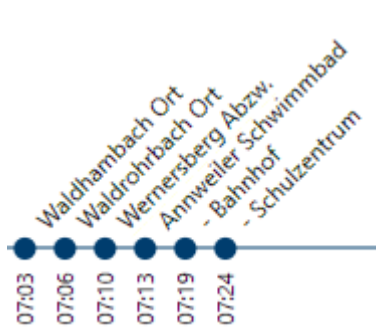

Corona-Zusatzfahrten im Kreis SÜW (**Annweiler**) ab 14.06.21

➤ zusätzliche Fahrten in Hin- und Rückrichtung

Fahrt 522-401

Fahrt 522-403

Fahrt 522-405

Fahrt 522-402

➤ Einsatz größerer Fahrzeuge

Fahrt 524-204

Fahrt 522-205

Fahrt 522-210

Fahrt 522-212

Fahrt 522-218

Fahrt 531-226