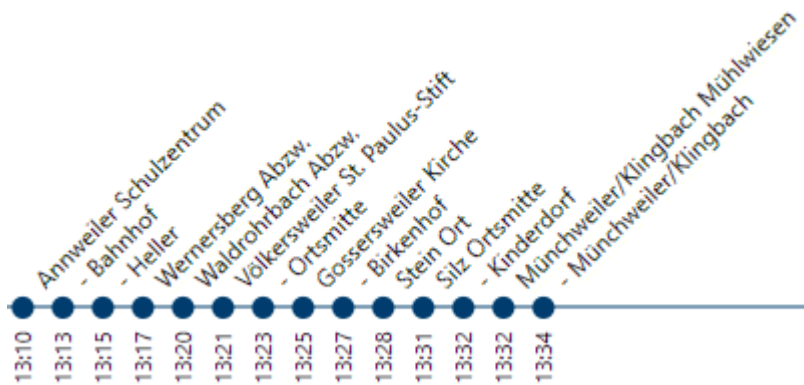

Corona-Zusatzfahrten im Kreis SÜW (**Annweiler**) ab 14.06.21

➤ zusätzliche Fahrten in Hin- und Rückrichtung

Fahrt 522-401

Fahrt 522-403

Fahrt 522-405

Fahrt 522-402

➤ Einsatz größerer Fahrzeuge

Fahrt 524-204

Fahrt 522-205

Fahrt 522-210

Fahrt 522-212

Fahrt 522-218

Fahrt 531-226