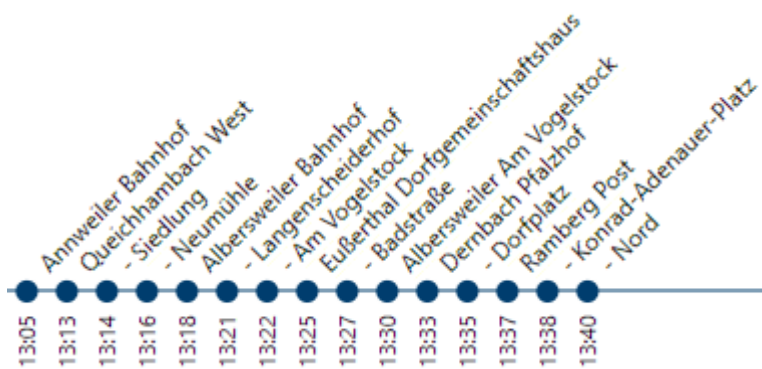

Corona-Zusatzfahrten im Kreis SÜW (**Annweiler**) ab 14.06.21

➤ zusätzliche Fahrten in Hin- und Rückrichtung

Fahrt 522-401

Fahrt 522-403

Fahrt 522-405

Fahrt 522-402

➤ Einsatz größerer Fahrzeuge

Fahrt 524-204

Fahrt 522-205

Fahrt 522-210

Fahrt 522-212

Fahrt 522-218

Fahrt 531-226