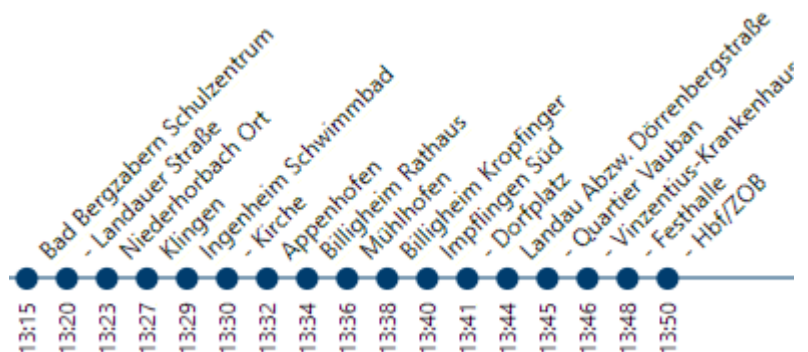

## Corona-Zusatzfahrten im Kreis SÜW (**Bad Bergzabern**) ab 14.06.21

➤ zusätzliche Fahrten in Hin- und Rückrichtung

Fahrt 525-402

Fahrt 525-401

Fahrt 540-404

Fahrt 541-401

Fahrt 541-404