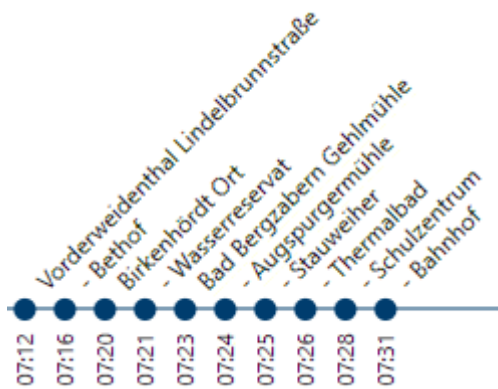

## Corona-Zusatzfahrten im Kreis SÜW (**Bad Bergzabern**) ab 14.06.21

➤ zusätzliche Fahrten in Hin- und Rückrichtung

Fahrt 525-402

Fahrt 525-401

Fahrt 540-404

Fahrt 541-401

Fahrt 541-404