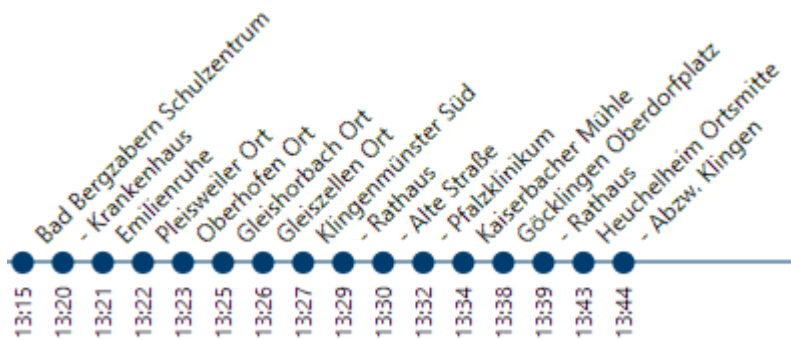

## Corona-Zusatzfahrten im Kreis SÜW (**Bad Bergzabern**) ab 14.06.21

➤ zusätzliche Fahrten in Hin- und Rückrichtung

Fahrt 525-402

Fahrt 525-401

Fahrt 540-404

Fahrt 541-401

Fahrt 541-404