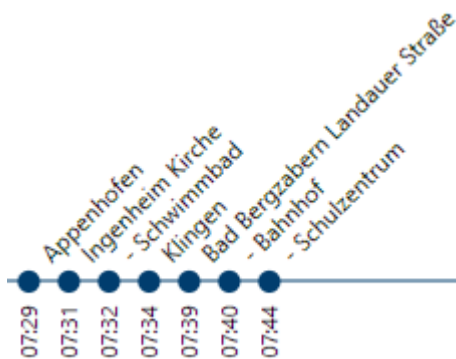

## Corona-Zusatzfahrten im Kreis SÜW (**Bad Bergzabern**) ab 14.06.21

➤ zusätzliche Fahrten in Hin- und Rückrichtung

Fahrt 525-402

Fahrt 525-401

Fahrt 540-404

Fahrt 541-401

Fahrt 541-404