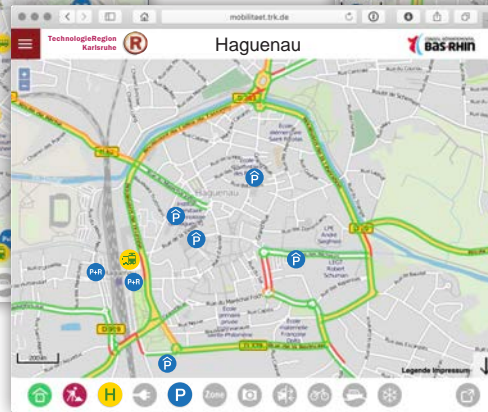

# Intelligent mobil ohne Grenzen.

*Das Mobilitätsportal der  
TechnologieRegion Karlsruhe.*

# Alle Infos zur Mobilität. In Echtzeit. Im grenzüberschreitenden Mobilitätsportal.

Verschaffen Sie sich mit dem Mobilitätsportal der TechnologieRegion Karlsruhe einen Überblick über alle wichtigen Informationen rund um das Thema Mobilität in Baden, der Südpfalz und im Nordelsass.

Das gemeinschaftliche Mobilitätsportal im Eurodistrict PAMINA, dem europäischen Verbund für territoriale Zusammenarbeit, bildet auf einer übersichtlichen, nutzungsfreundlichen Bedienoberfläche die gesamte Mobilität unserer Region in Echtzeit ab.

**mobil.trk.de**

- Verkehrsfluss
- Verkehrswebcams
- 25.000 Bahn- und Bushaltestellen mit aktuellem Abfahrtsmonitor und Streckenverlauf
- aktuelle Baustellen und Baustellenvorschau
- Parkhäuser mit aktuellen Belegungszahlen
- Parkschein, Parkscheibe, freies Parken, Busparkplätze
- E-Ladestationen
- Park & Ride mit aktuellem Abfahrtsmonitor der Bahnen und Busse