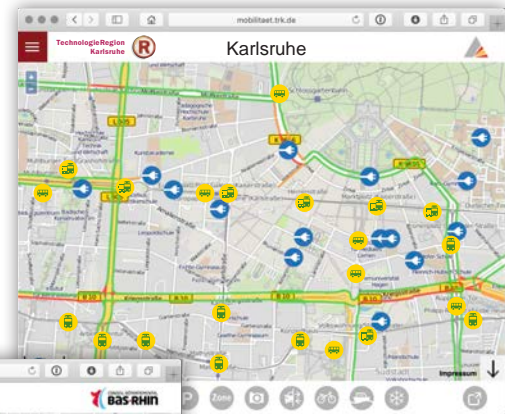

# Alle Infos zur Mobilität. In Echtzeit. Im grenzüberschreitenden Mobilitätsportal.

Verschaffen Sie sich mit dem Mobilitätsportal der TechnologieRegion Karlsruhe einen Überblick über alle wichtigen Informationen rund um das Thema Mobilität in Baden, der Südpfalz und im Nordelsass.

Das gemeinschaftliche Mobilitätsportal im Eurodistrict PAMINA, dem europäischen Verbund für territoriale Zusammenarbeit, bildet auf einer übersichtlichen, nutzungsfreundlichen Bedienoberfläche die gesamte Mobilität unserer Region in Echtzeit ab.

**mobil.trk.de**

- Verkehrsfluss
- Verkehrswebcams
- 25.000 Bahn- und Bushaltestellen mit aktuellem Abfahrtsmonitor und Streckenverlauf
- aktuelle Baustellen und Baustellenvorschau
- Parkhäuser mit aktuellen Belegungszahlen
- Parkschein, Parkscheibe, freies Parken, Busparkplätze
- E-Ladestationen
- Park & Ride mit aktuellem Abfahrtsmonitor der Bahnen und Busse

- Parken und Mitfahren
- Behindertenparkplätze
- mobile und stationäre Geschwindigkeitsüberwachungen
- Tempozonen, Anwohnerparkzonen, Umweltzonen
- Carsharing, Leihfahrräder
- Fahrradwege
- Fähren
- Winterdienst für Auto und Fahrrad