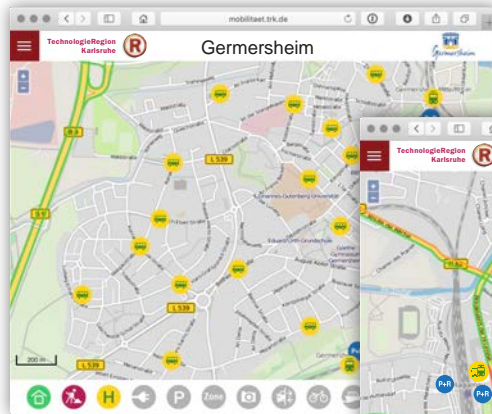

# Intelligent mobil ohne Grenzen.

*Das Mobilitätsportal der  
TechnologieRegion Karlsruhe.*

# Alle Infos zur Mobilität. In Echtzeit. Im grenzüberschreitenden Mobilitätsportal.

Verschaffen Sie sich mit dem Mobilitätsportal der TechnologieRegion Karlsruhe einen Überblick über alle wichtigen Informationen rund um das Thema Mobilität in Baden, der Südpfalz und im Nordelsass.

Das gemeinschaftliche Mobilitätsportal im Eurodistrict PAMINA, dem europäischen Verbund für territoriale Zusammenarbeit, bildet auf einer übersichtlichen, nutzungsfreundlichen Bedienoberfläche die gesamte Mobilität unserer Region in Echtzeit ab.

**mobil.trk.de**

- Verkehrsfluss
- Verkehrswebcams
- 25.000 Bahn- und Bushaltestellen mit aktuellem Abfahrtsmonitor und Streckenverlauf
- aktuelle Baustellen und Baustellenvorschau
- Parkhäuser mit aktuellen Belegungszahlen
- Parkschein, Parkscheibe, freies Parken, Busparkplätze
- E-Ladestationen
- Park & Ride mit aktuellem Abfahrtsmonitor der Bahnen und Busse