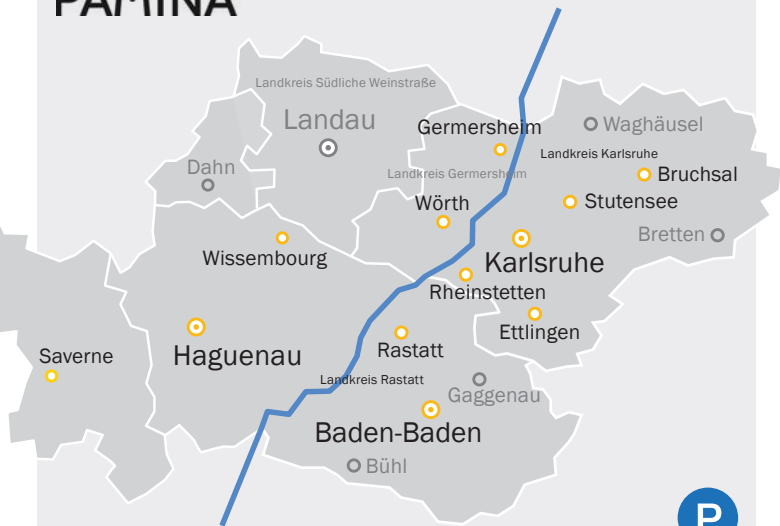

[mobil.trk.de](http://mobil.trk.de)

Eurodistrict  
**PAMINA**

# Intelligent mobil ohne Grenzen.

*Das Mobilitätsportal der  
TechnologieRegion Karlsruhe.*

# Alle Infos zur Mobilität. In Echtzeit. Im grenzüberschreitenden Mobilitätsportal.

Verschaffen Sie sich mit dem Mobilitätsportal der TechnologieRegion Karlsruhe einen Überblick über alle wichtigen Informationen rund um das Thema Mobilität in Baden, der Südpfalz und im Nordelsass.

Das gemeinschaftliche Mobilitätsportal im Eurodistrict PAMINA, dem europäischen Verbund für territoriale Zusammenarbeit, bildet auf einer übersichtlichen, nutzungsfreundlichen Bedienoberfläche die gesamte Mobilität unserer Region in Echtzeit ab.