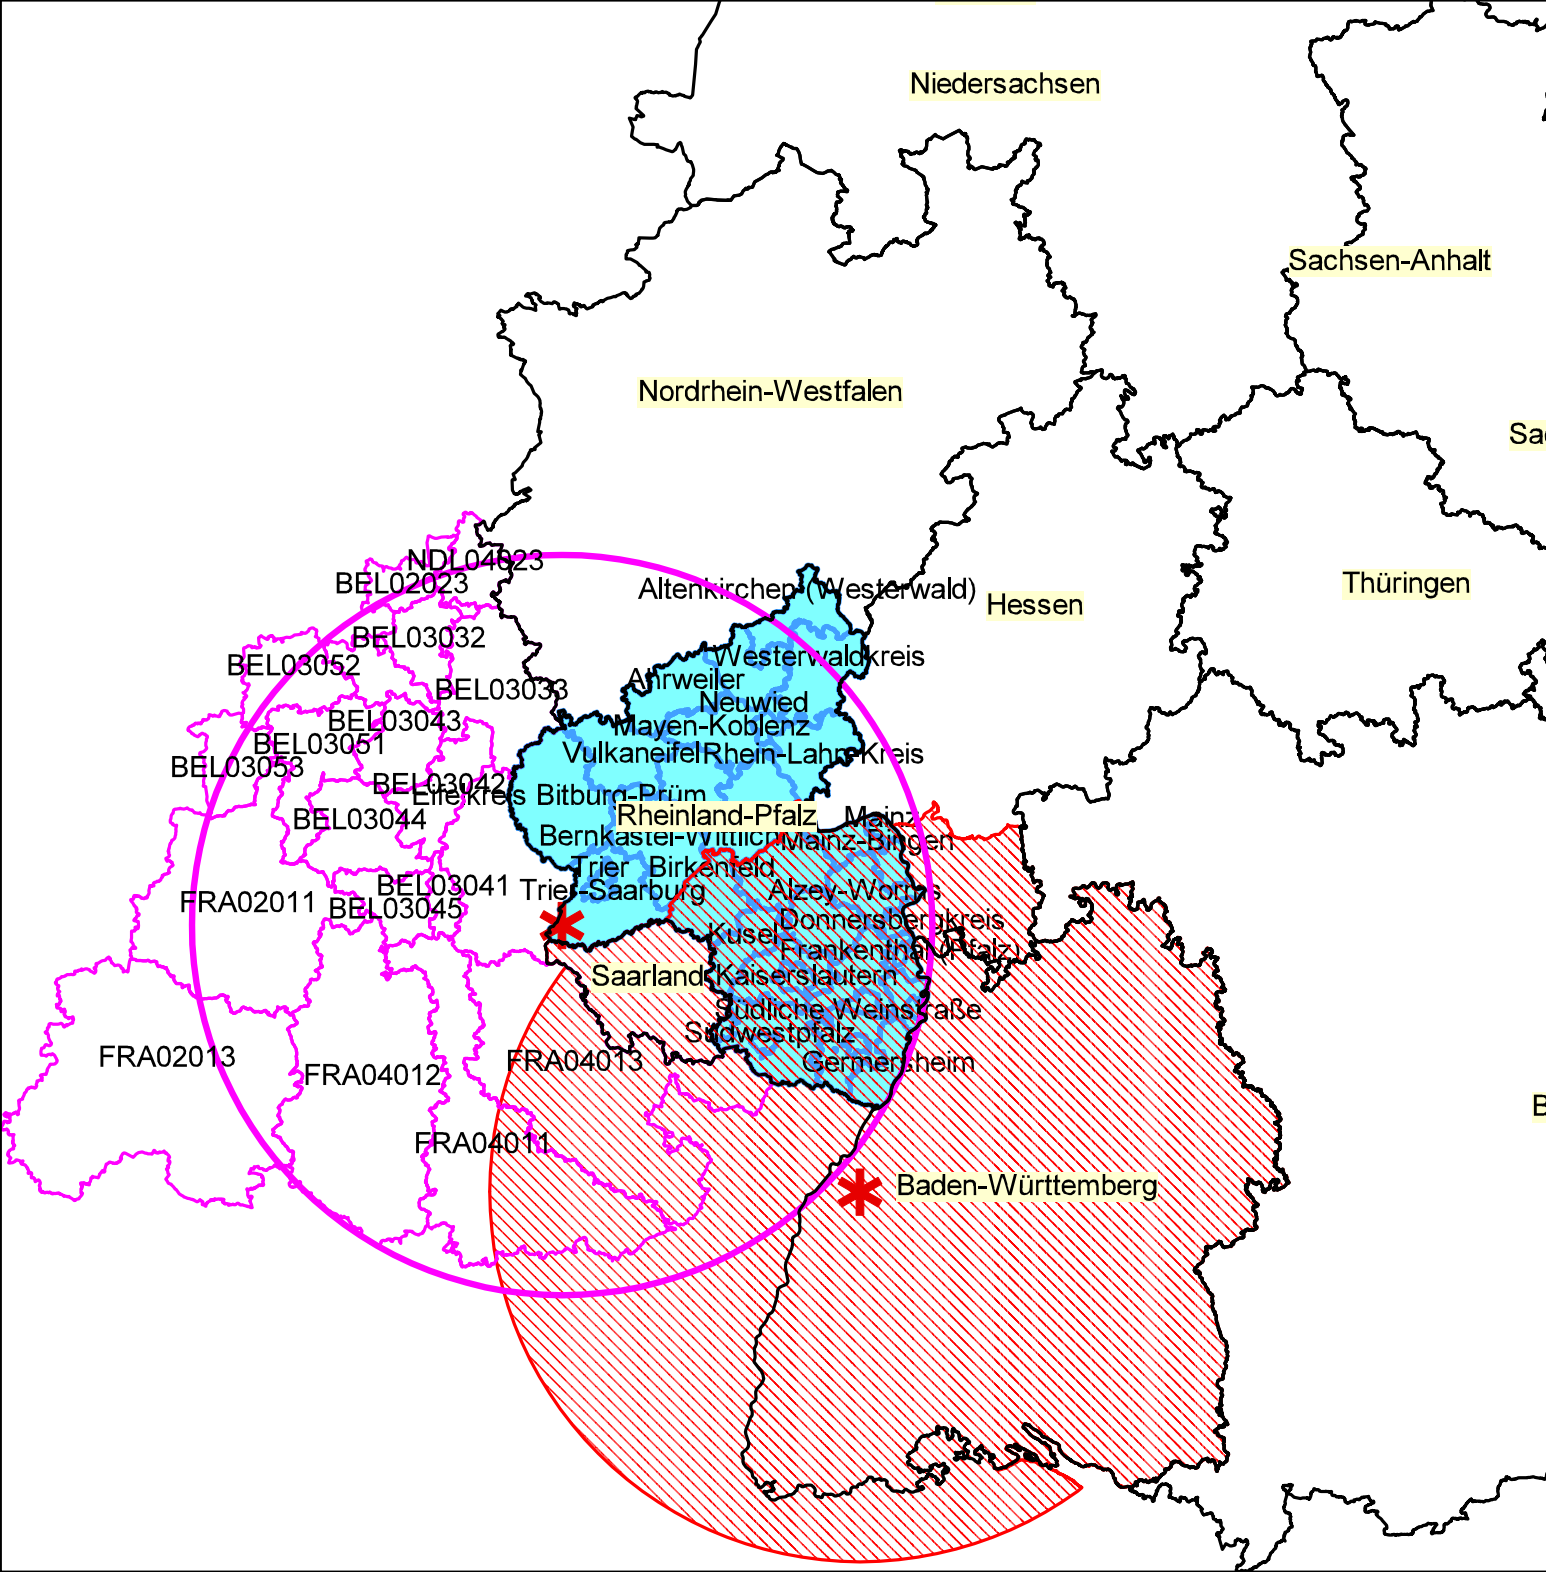

# 19 01 11 BT Rheinland-Pfalz

Ausbruch Landkeis Trier -Saarburg 11.01.2019

- Bundesländer
- Mitgl Staaten im 150 km TR
- BT-TR Wincheringen
- 2018\_BT8 Ausbruch\_Rastatt
- 150 km-Puffer BT-Wincheringen
- Sperrgebiet\_BT8\_150km\_BW\_HE\_RLP\_SL\_plusÜ
- Saarland
- Kreise
- BT Sperrgebiet 150 km für Anordnung 11.01.2019

1:3.060.000  
1 cm = 30,60 km  
km 61 122 184