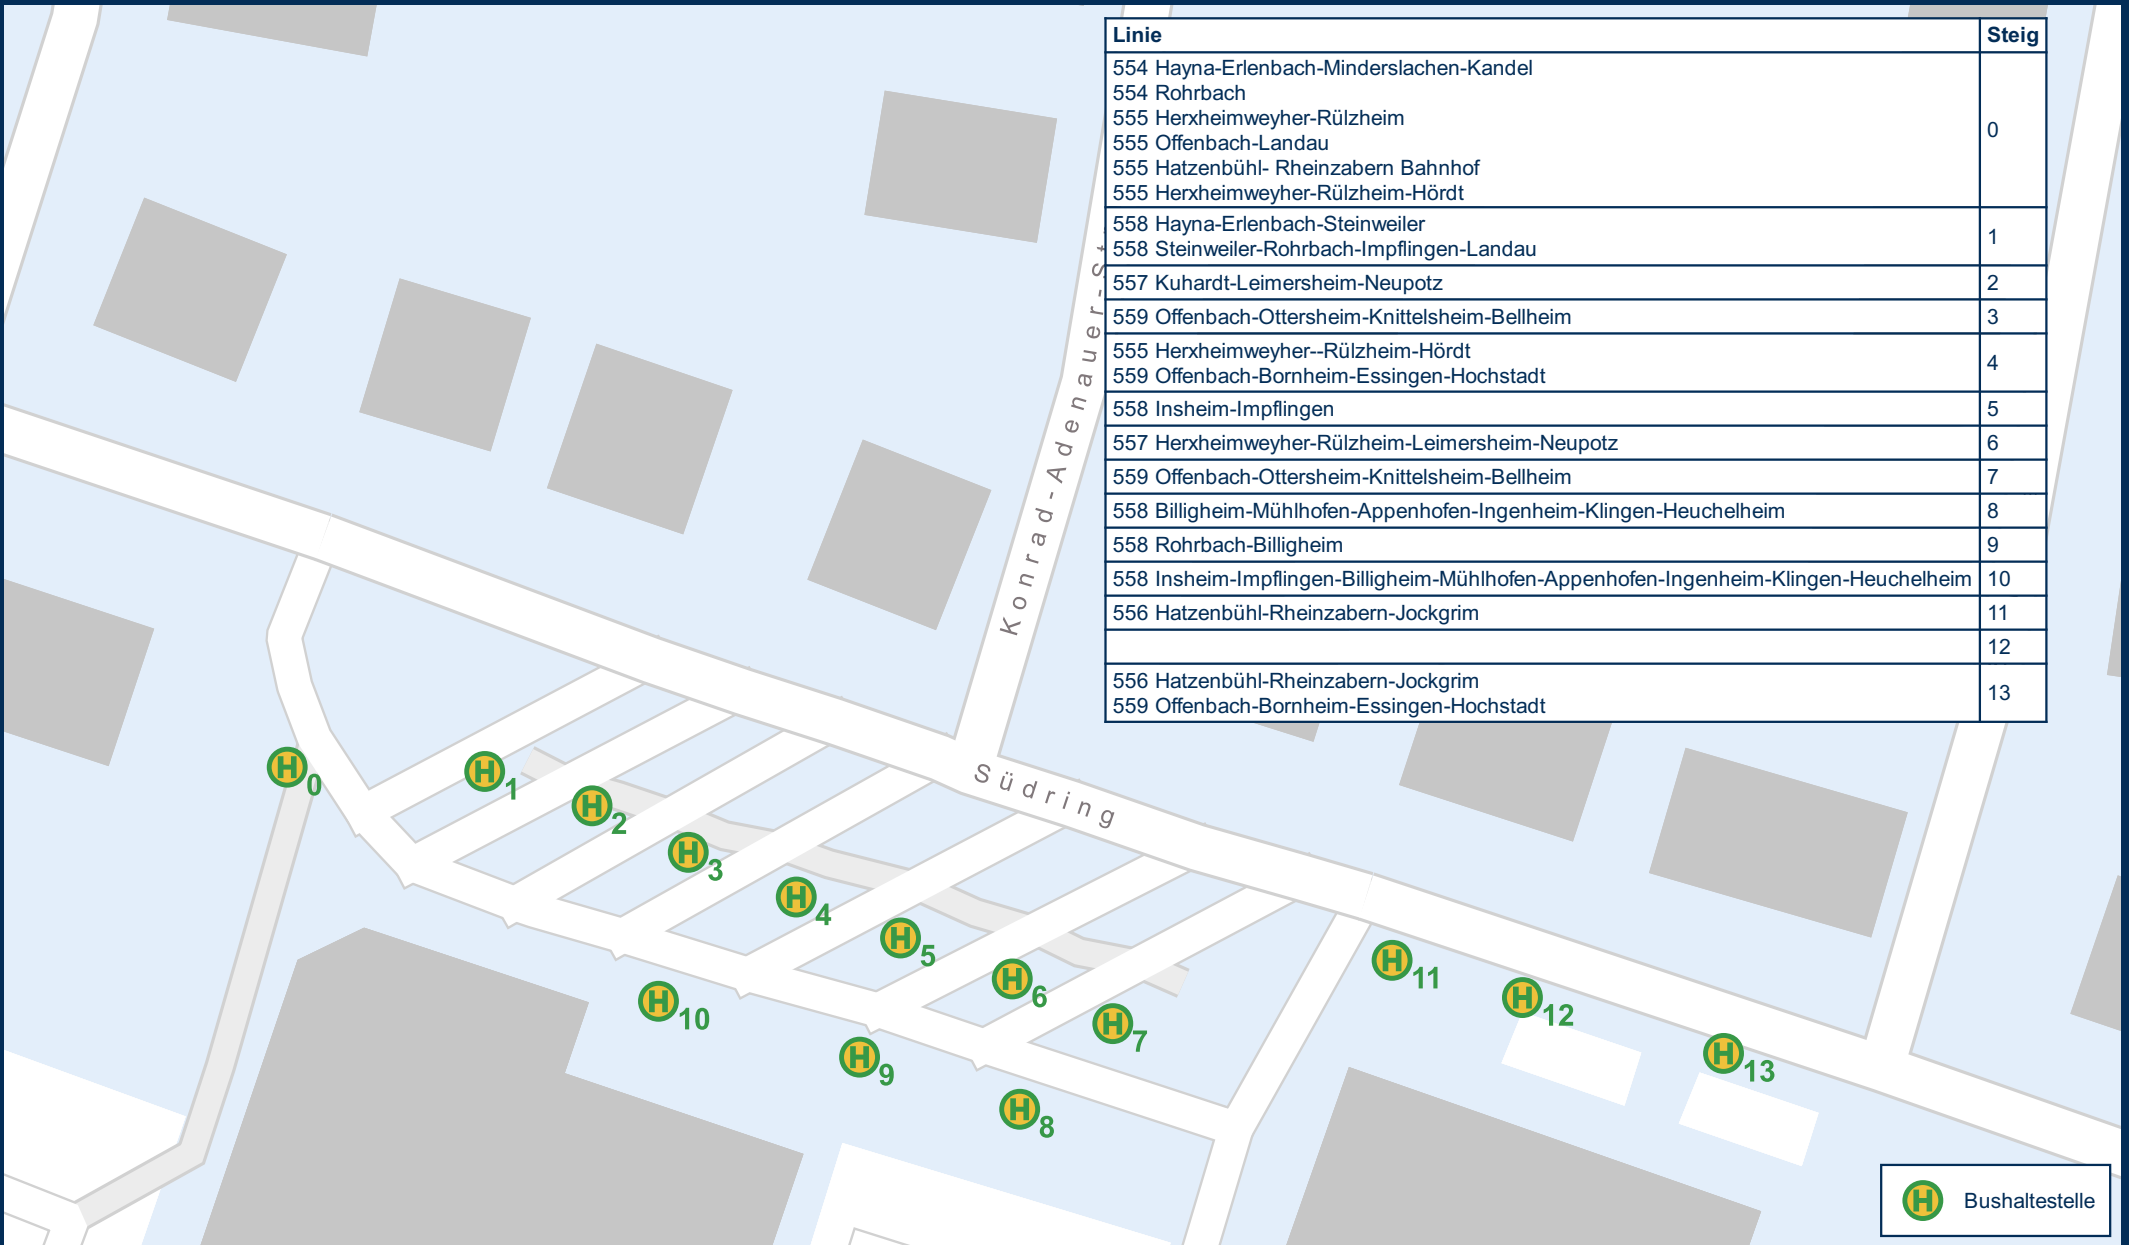

Herxheim Schulzentrum

| Linie | Steig |
|--|-------|
| 554 Hayna-Erlenbach-Minderslachen-Kandel | 0 |
| 554 Rohrbach | |
| 555 Herxheimweyher-Rülzheim | |
| 555 Offenbach-Landau | |
| 555 Hatzenbühl- Rheinzaubern Bahnhof | |
| 555 Herxheimweyher-Rülzheim-Hördt | 1 |
| 558 Hayna-Erlenbach-Steinweiler | |
| 558 Steinweiler-Rohrbach-Impflingen-Landau | 2 |
| 557 Kuhardt-Leimersheim-Neupotz | |
| 559 Offenbach-Ottersheim-Knittelsheim-Bellheim | 3 |
| 555 Herxheimweyher--Rülzheim-Hördt | 4 |
| 559 Offenbach-Bornheim-Essingen-Hochstadt | |
| 558 Insheim-Impflingen | 5 |
| 557 Herxheimweyher-Rülzheim-Leimersheim-Neupotz | 6 |
| 559 Offenbach-Ottersheim-Knittelsheim-Bellheim | 7 |
| 558 Billigheim-Mühlhofen-Appenhofen-Ingenheim-Klingen-Heuchelheim | 8 |
| 558 Rohrbach-Billigheim | 9 |
| 558 Insheim-Impflingen-Billigheim-Mühlhofen-Appenhofen-Ingenheim-Klingen-Heuchelheim | 10 |
| 556 Hatzenbühl-Rheinzaubern-Jockgrim | 11 |
| | 12 |
| 556 Hatzenbühl-Rheinzaubern-Jockgrim | 13 |
| 559 Offenbach-Bornheim-Essingen-Hochstadt | |

 Bushaltestelle