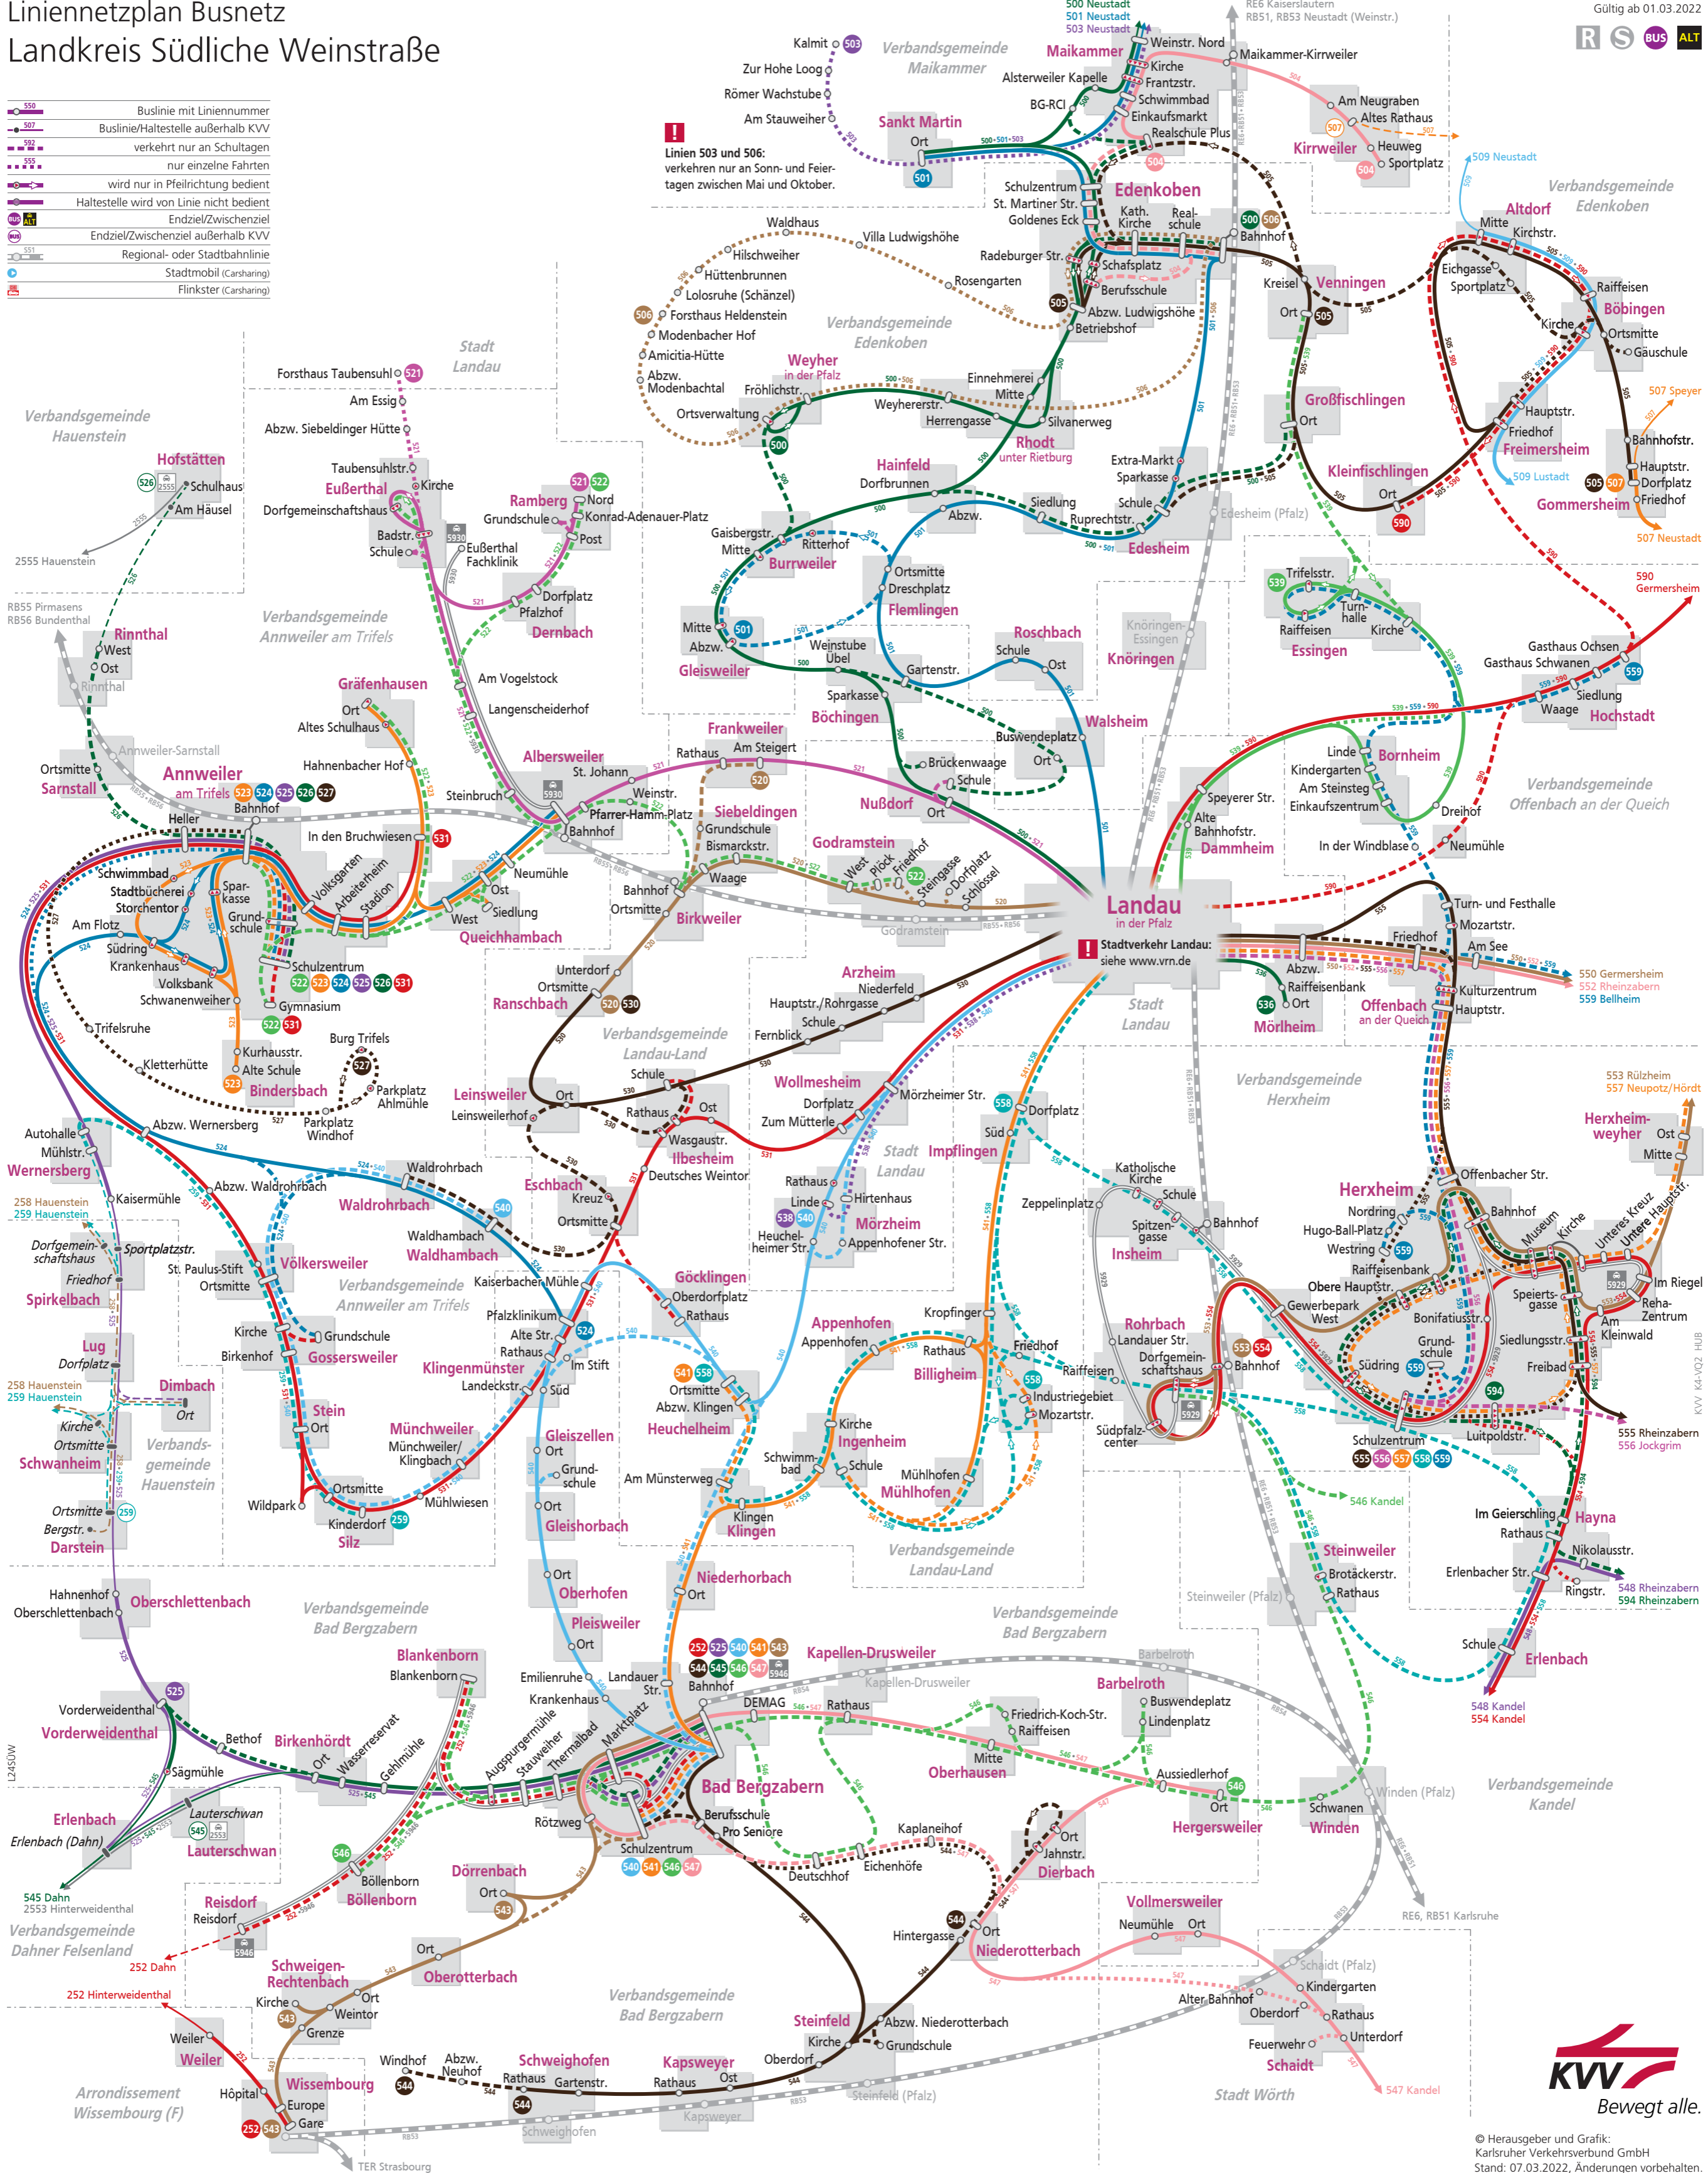

Linienetzplan Busnetz Landkreis Südliche Weinstraße

Gültig ab 01.03.2022

- Buslinie mit Liniennummer
- Buslinie/Haltestelle außerhalb KVV
- verkehrt nur an Schultagen
- nur einzelne Fahrten
- wird nur in Pfeilrichtung bedient
- Haltestelle wird von Linie nicht bedient
- Endziel/Zwischenziel
- Endziel/Zwischenziel außerhalb KVV
- Regional- oder Stadtbahnlinie
- Stadtmobil (Carsharing)
- Flinkster (Carsharing)

Linien 503 und 506:
verkehren nur an Sonn- und Feiertagen zwischen Mai und Oktober.

© Herausgeber und Grafik: Karlsruhe Verkehrsverbund GmbH
Stand: 07.03.2022, Änderungen vorbehalten.