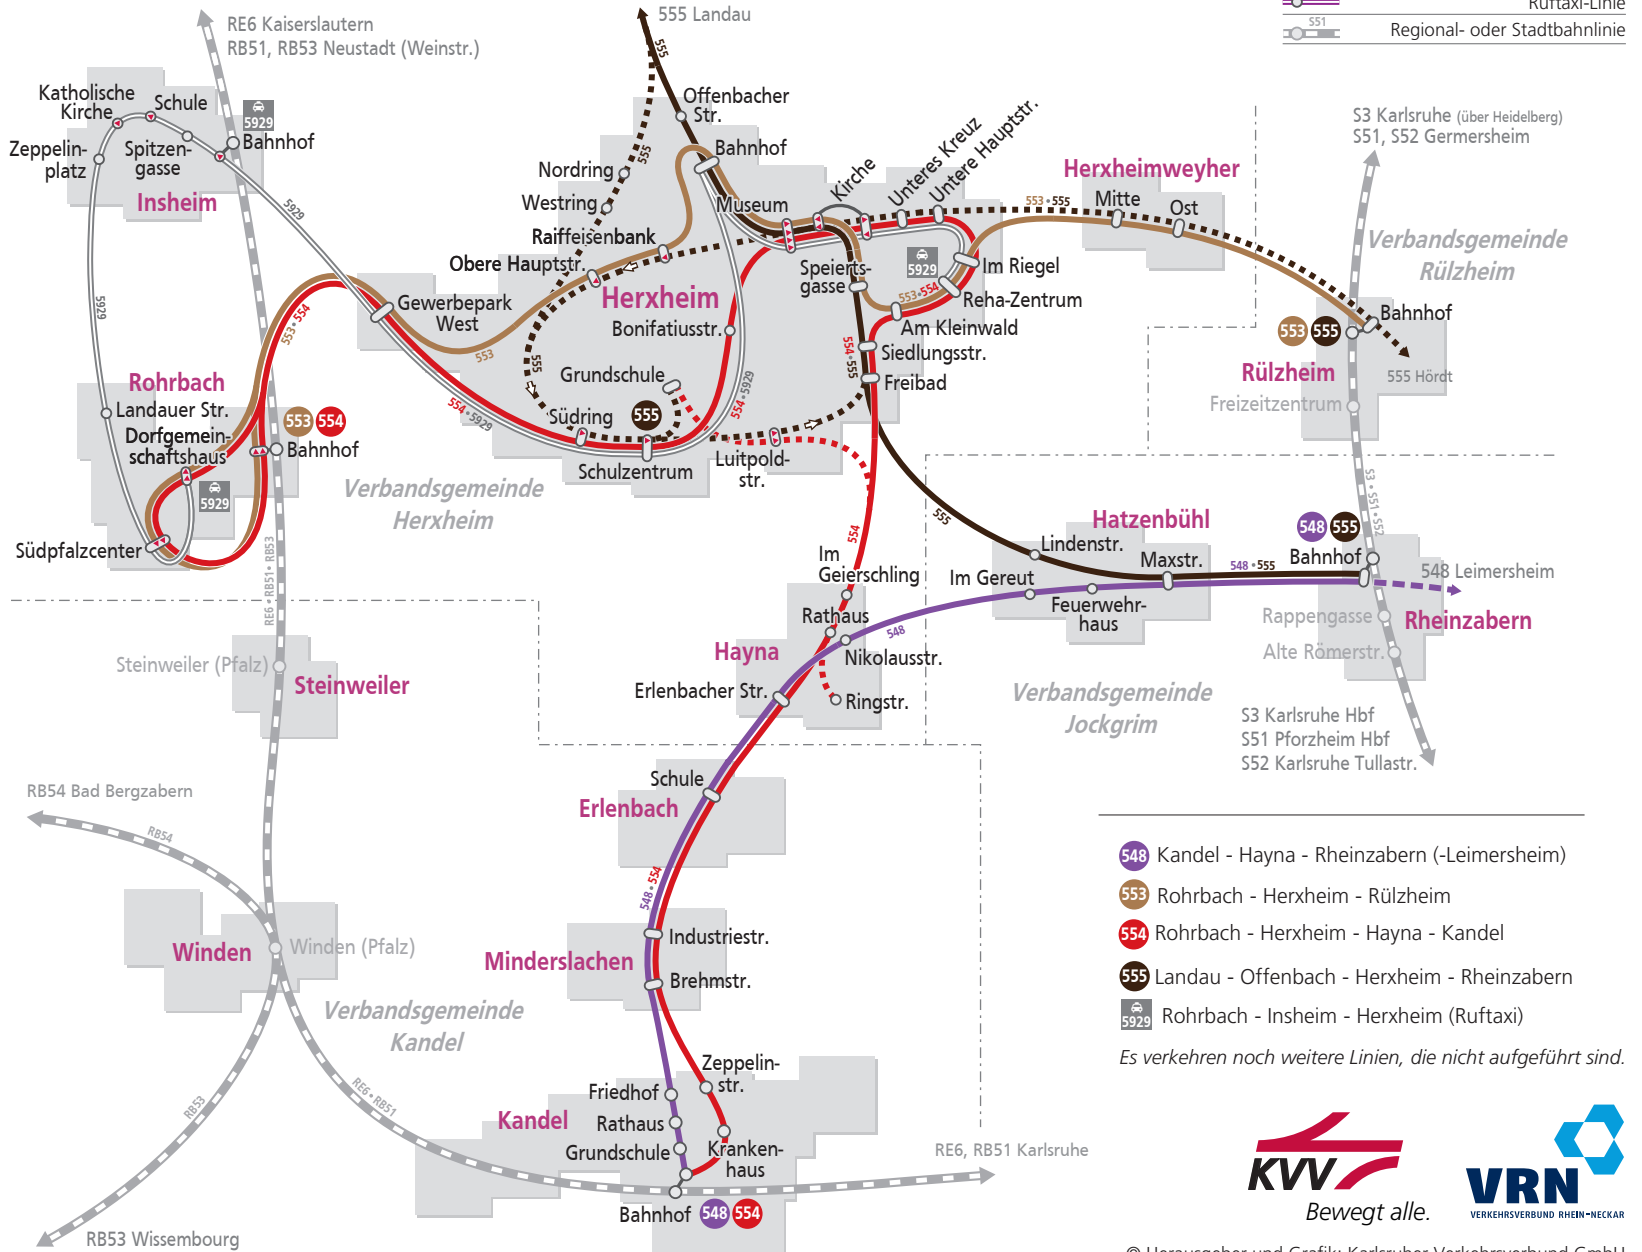

Liniennetzplan Busnetz gültig ab 13. Dezember 2020

Bereich Herxheim

- 548 Kandel - Hayna - Rheinzabern (-Leimersheim)
 - 553 Rohrbach - Herxheim - Rülzheim
 - 554 Rohrbach - Herxheim - Hayna - Kandel
 - 555 Landau - Offenbach - Herxheim - Rheinzabern
 - 5929 Rohrbach - Insheim - Herxheim (Ruftaxi)
- Es verkehren noch weitere Linien, die nicht aufgeführt sind.

KVV K4-VQ2_SCG 27.10.2020