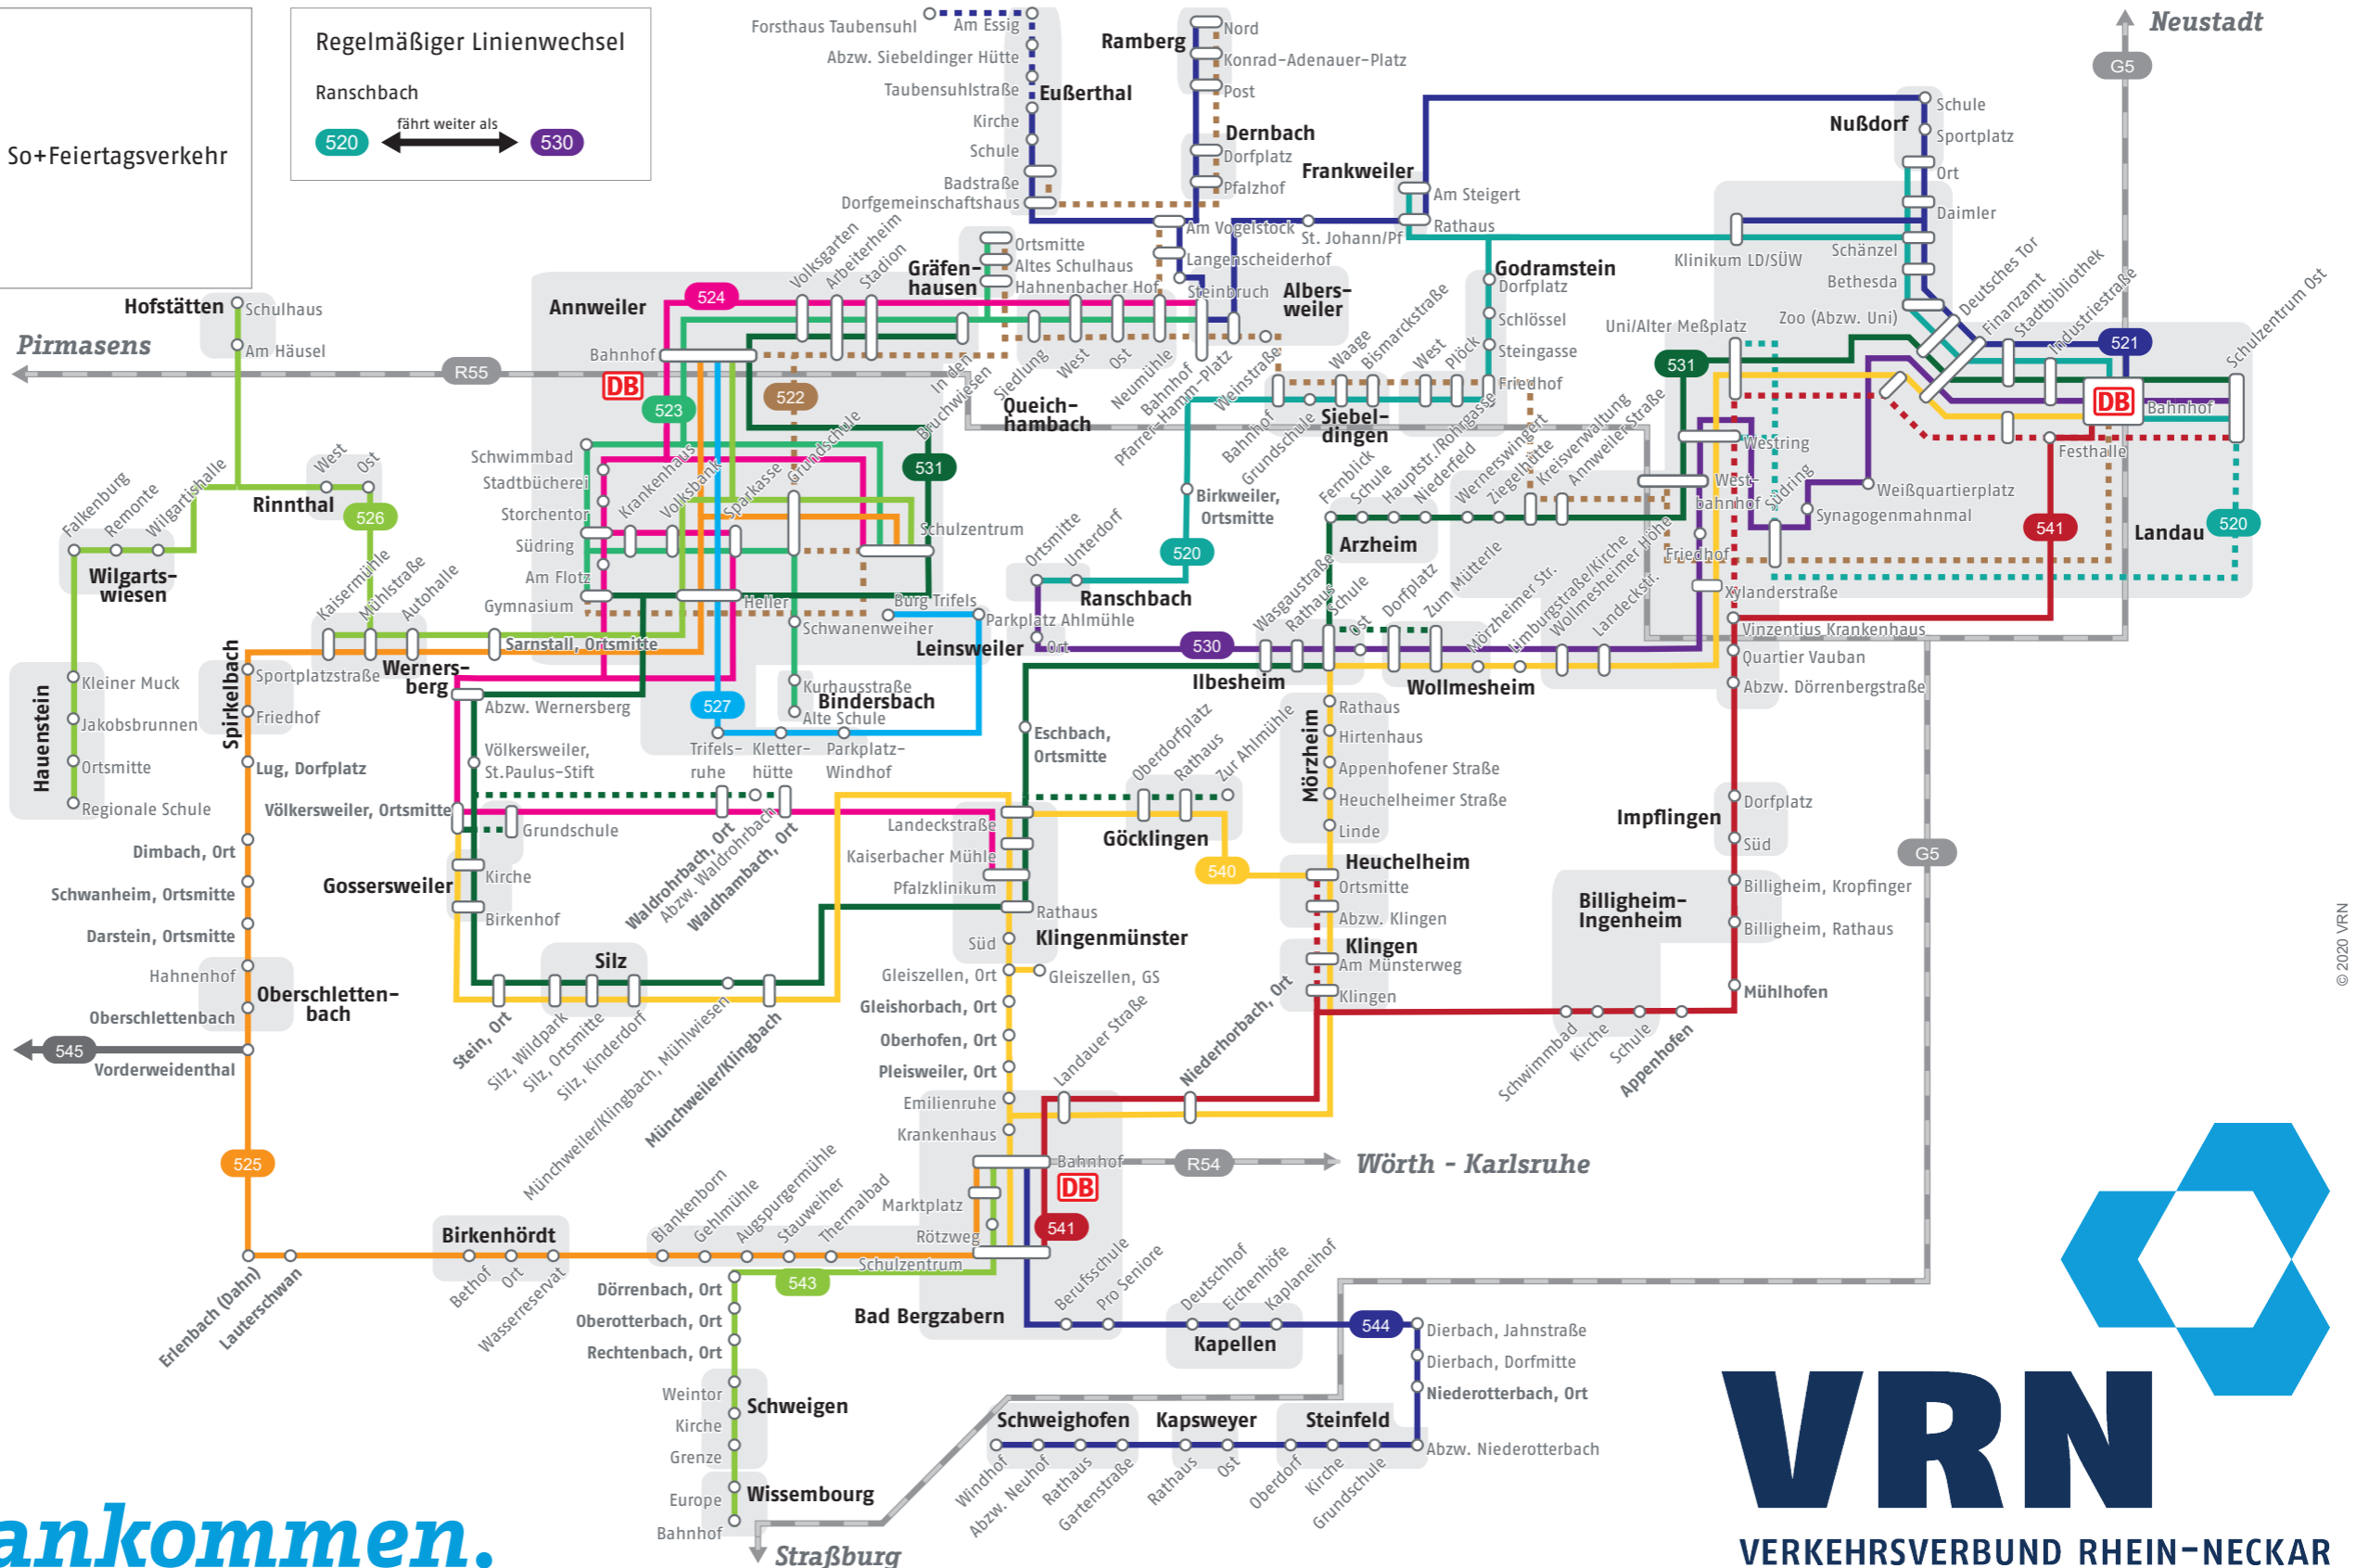

# Liniennetzplan Südliche Weinstraße

## Legende

- 524 Buslinie
- - - Schulverkehr bzw. So+Feiertagsverkehr
- Kirche Haltestelle
- Zug

## Regelmäßiger Linienwechsel

- 520 Landau - Godramstein - Siebeldingen - Ranschbach
- 521 Landau - Nußdorf - Frankweiler - Albersweiler - Ramberg
- 522 Ramberg/Taubersuhl - Albersweiler - Annweiler
- 523 Albersweiler - Gräfenhausen - Annweiler - Bindersbach
- 524 Albersweiler - Annweiler - Waldhambach - Pfalzlinik
- 525 Annweiler - Lug - Vorderweidenthal - Bad Bergzabern
- 526 Annweiler - Hofstätten
- 527 Annweiler - Burg Trifels
- 530 Landau - Wollmesheim - Ilbesheim - Ranschbach
- 531 Landau - Arzheim - Ilbesheim - Pfalzlinik - Silz - Annweiler
- 540 Landau - Mörzheim - Klingenstein - Bad Bergzabern
- 541 Landau - Billigheim - Klingen - Bad Bergzabern
- 543 Bad Bergzabern - Wissembourg
- 544 Bad Bergzabern - Niederrotterbach - Schweighofen

*Einfach ankommen.*