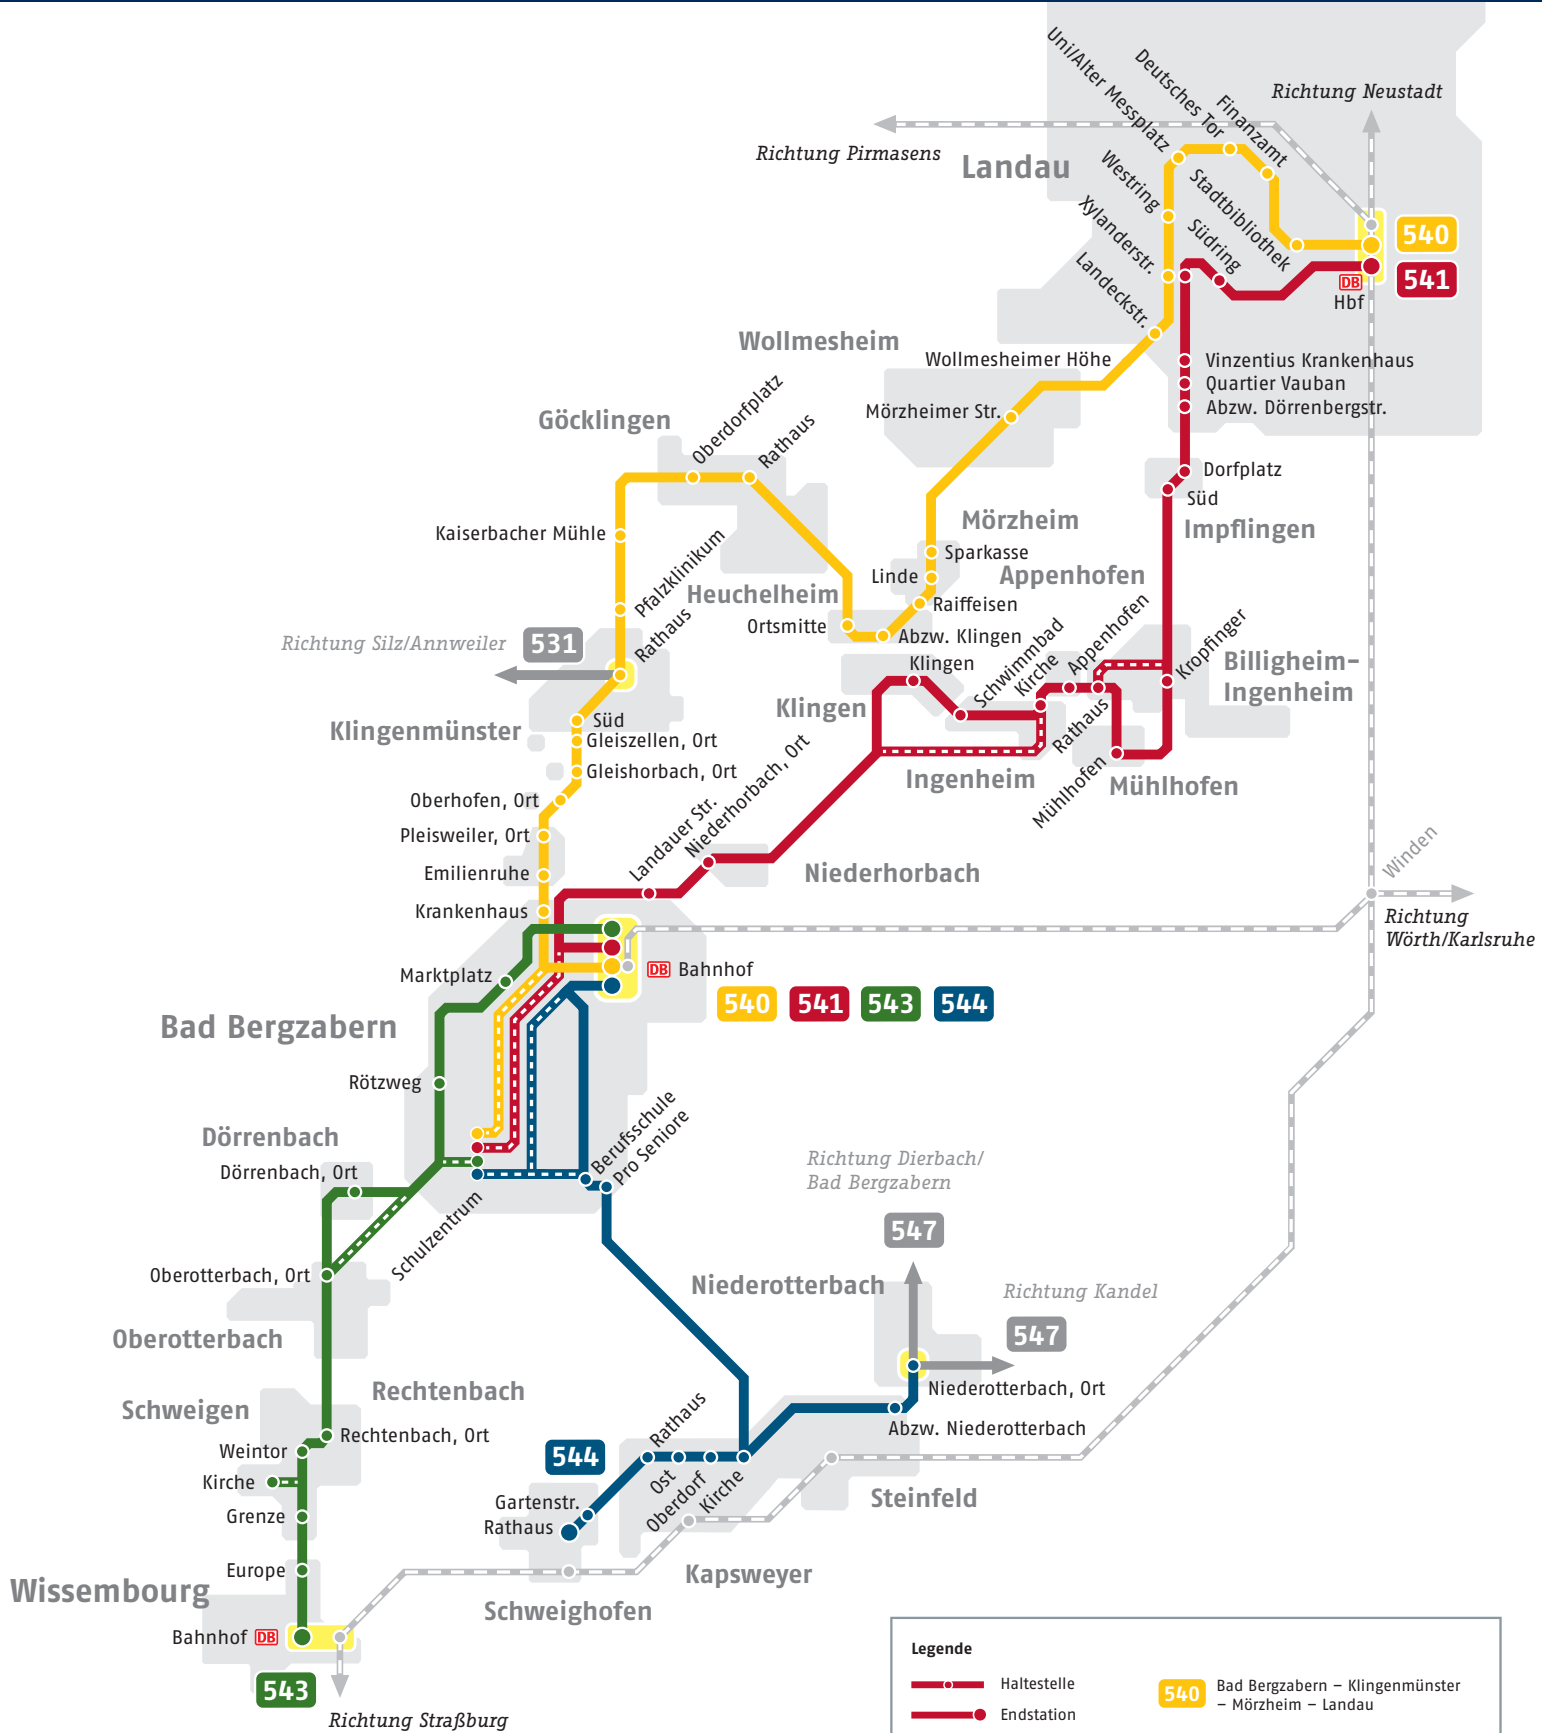

Busliniennetzplan Bad Bergzabern und Umgebung

Legende

- Haltestelle
- Endstation
- Einzelfahrten
- Liniennummer
- Umsteigestationen
- RB/RE S
- 540 Bad Bergzabern – Klingenmünster – Mörzheim – Landau
- 541 Bad Bergzabern – Billigheim-Ingenheim – Landau
- 543 Bad Bergzabern – Wissembourg
- 544 Bad Bergzabern – Niederrotterbach – Schweighofen

DB BAHN
Rheinpfalbus

VRN