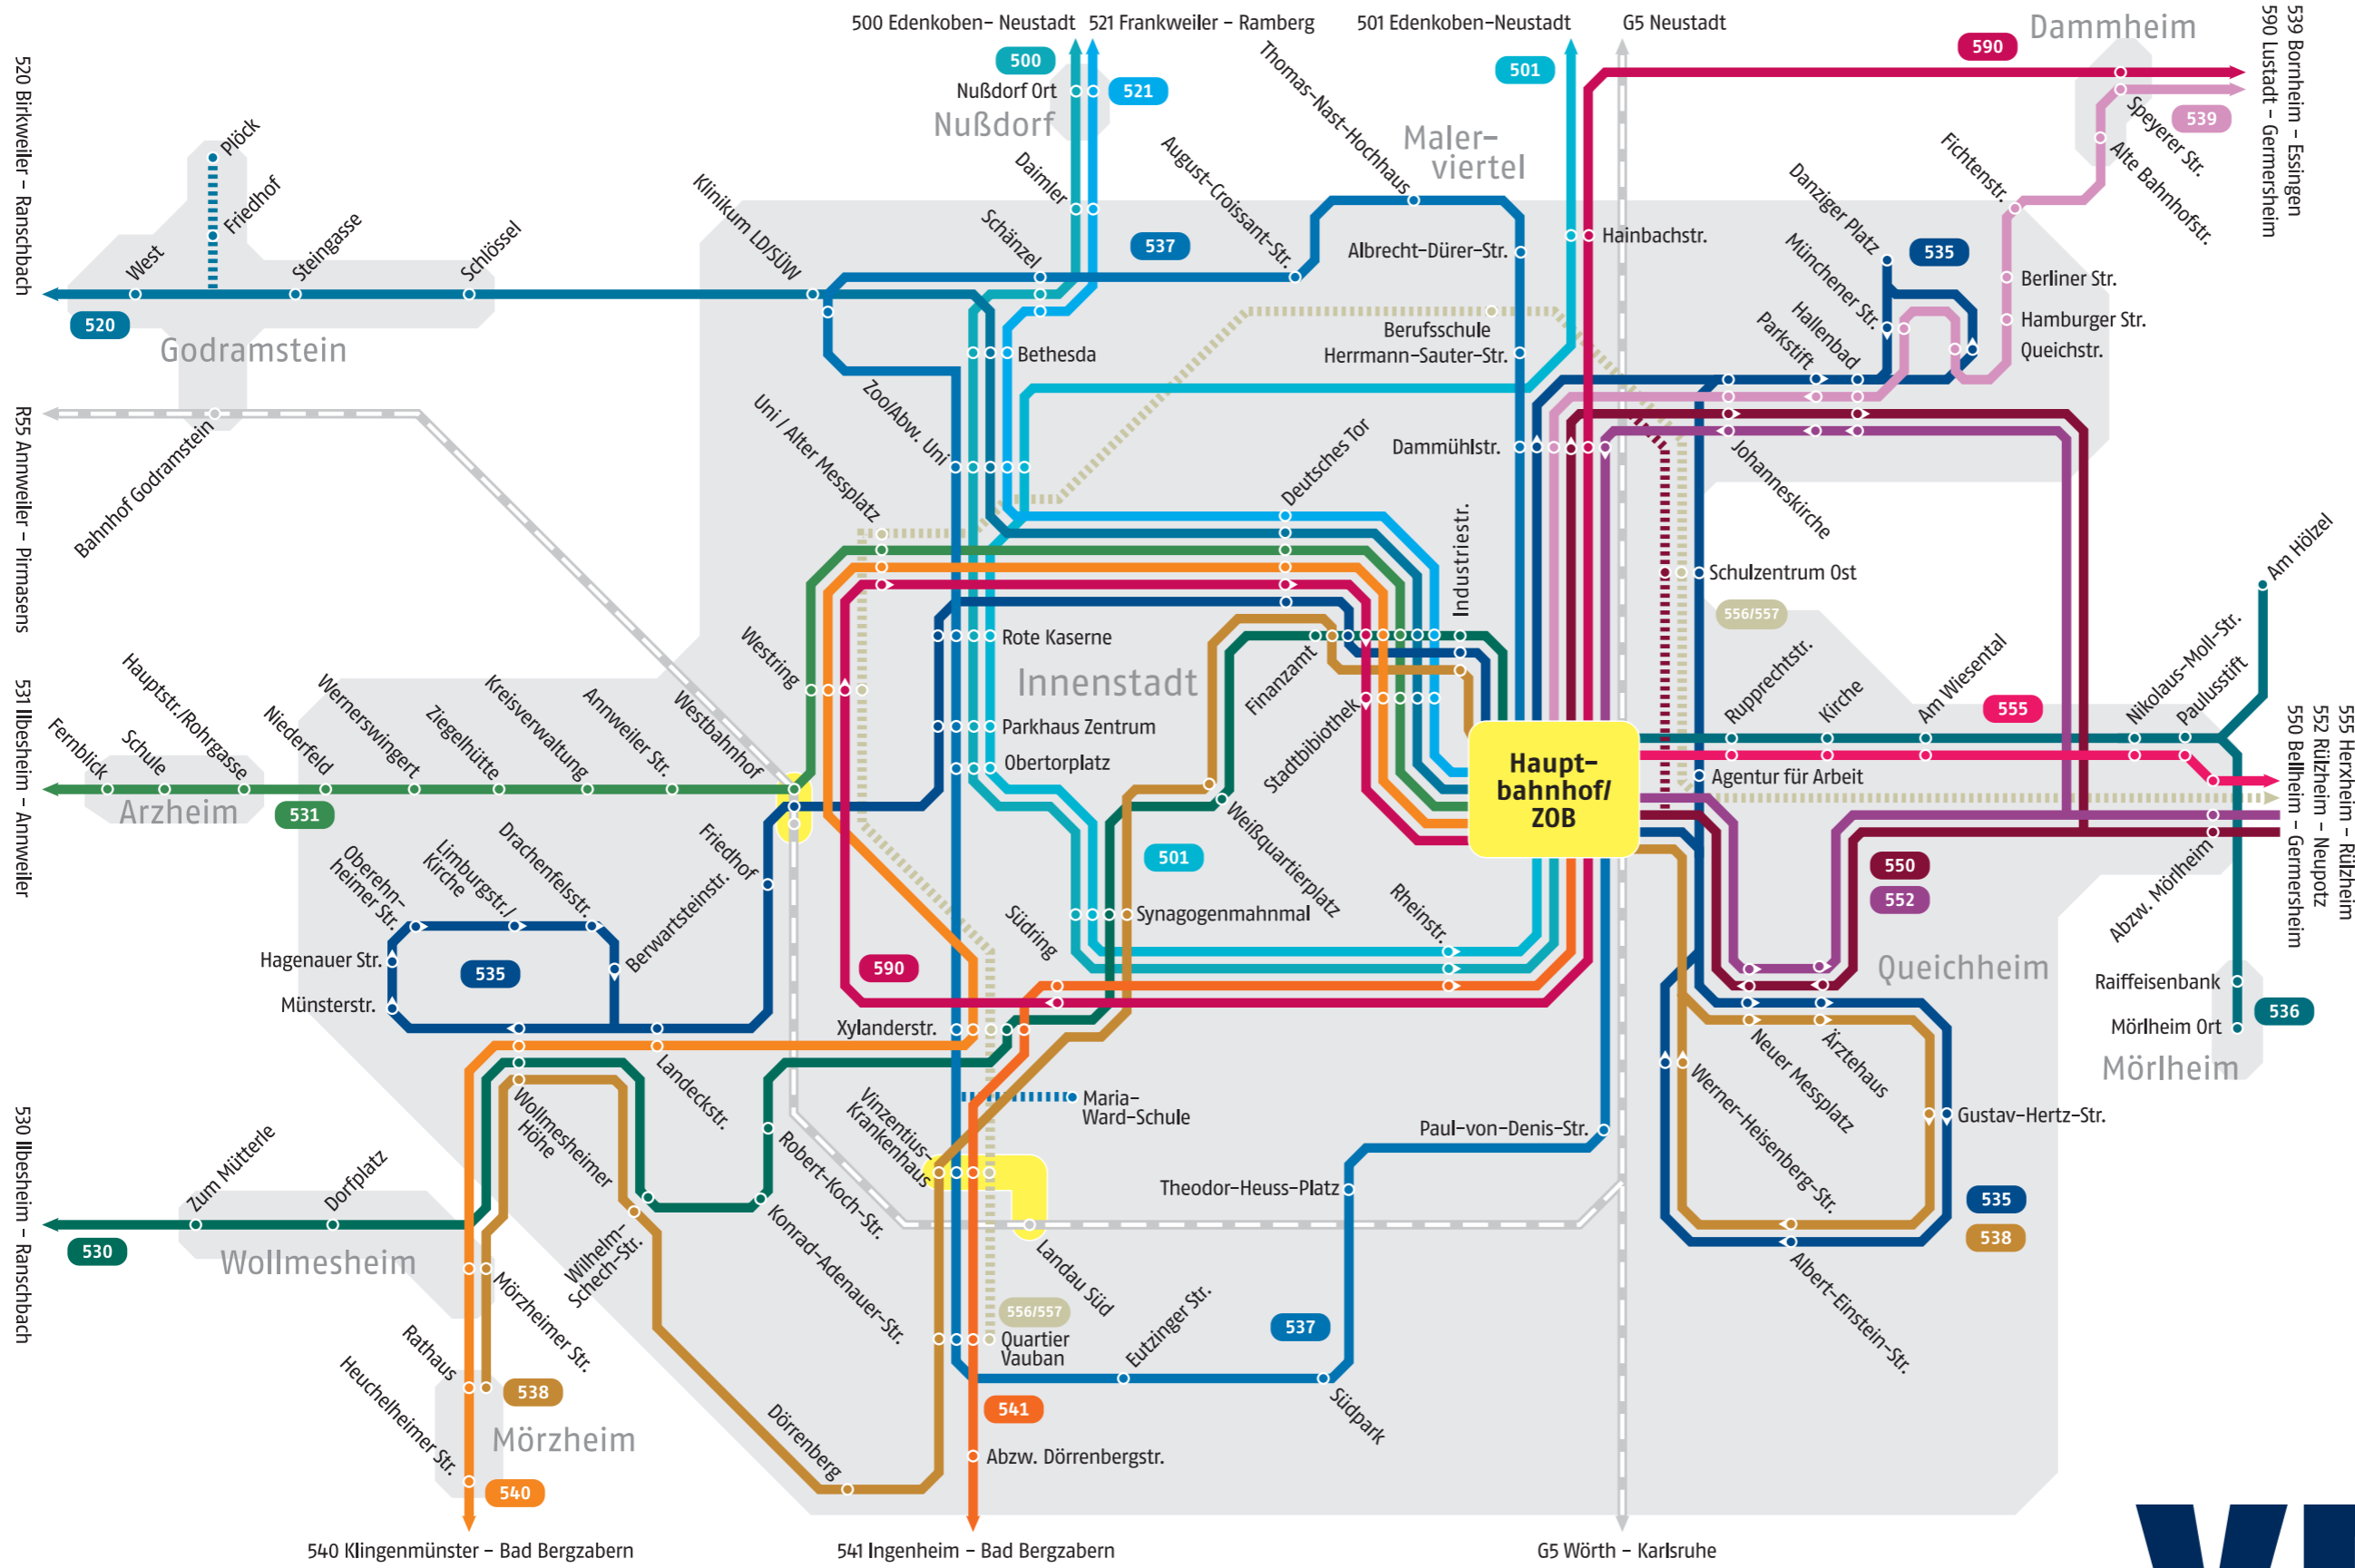

# Linienetzplan Landau

**Legende**

- Haltestelle
- Haltestelle nur in eine Richtung
- Endstation
- Schulverkehr
- Bahn
- Umsteigemöglichkeiten
- Liniennummer

Stadt Landau in der Pfalz