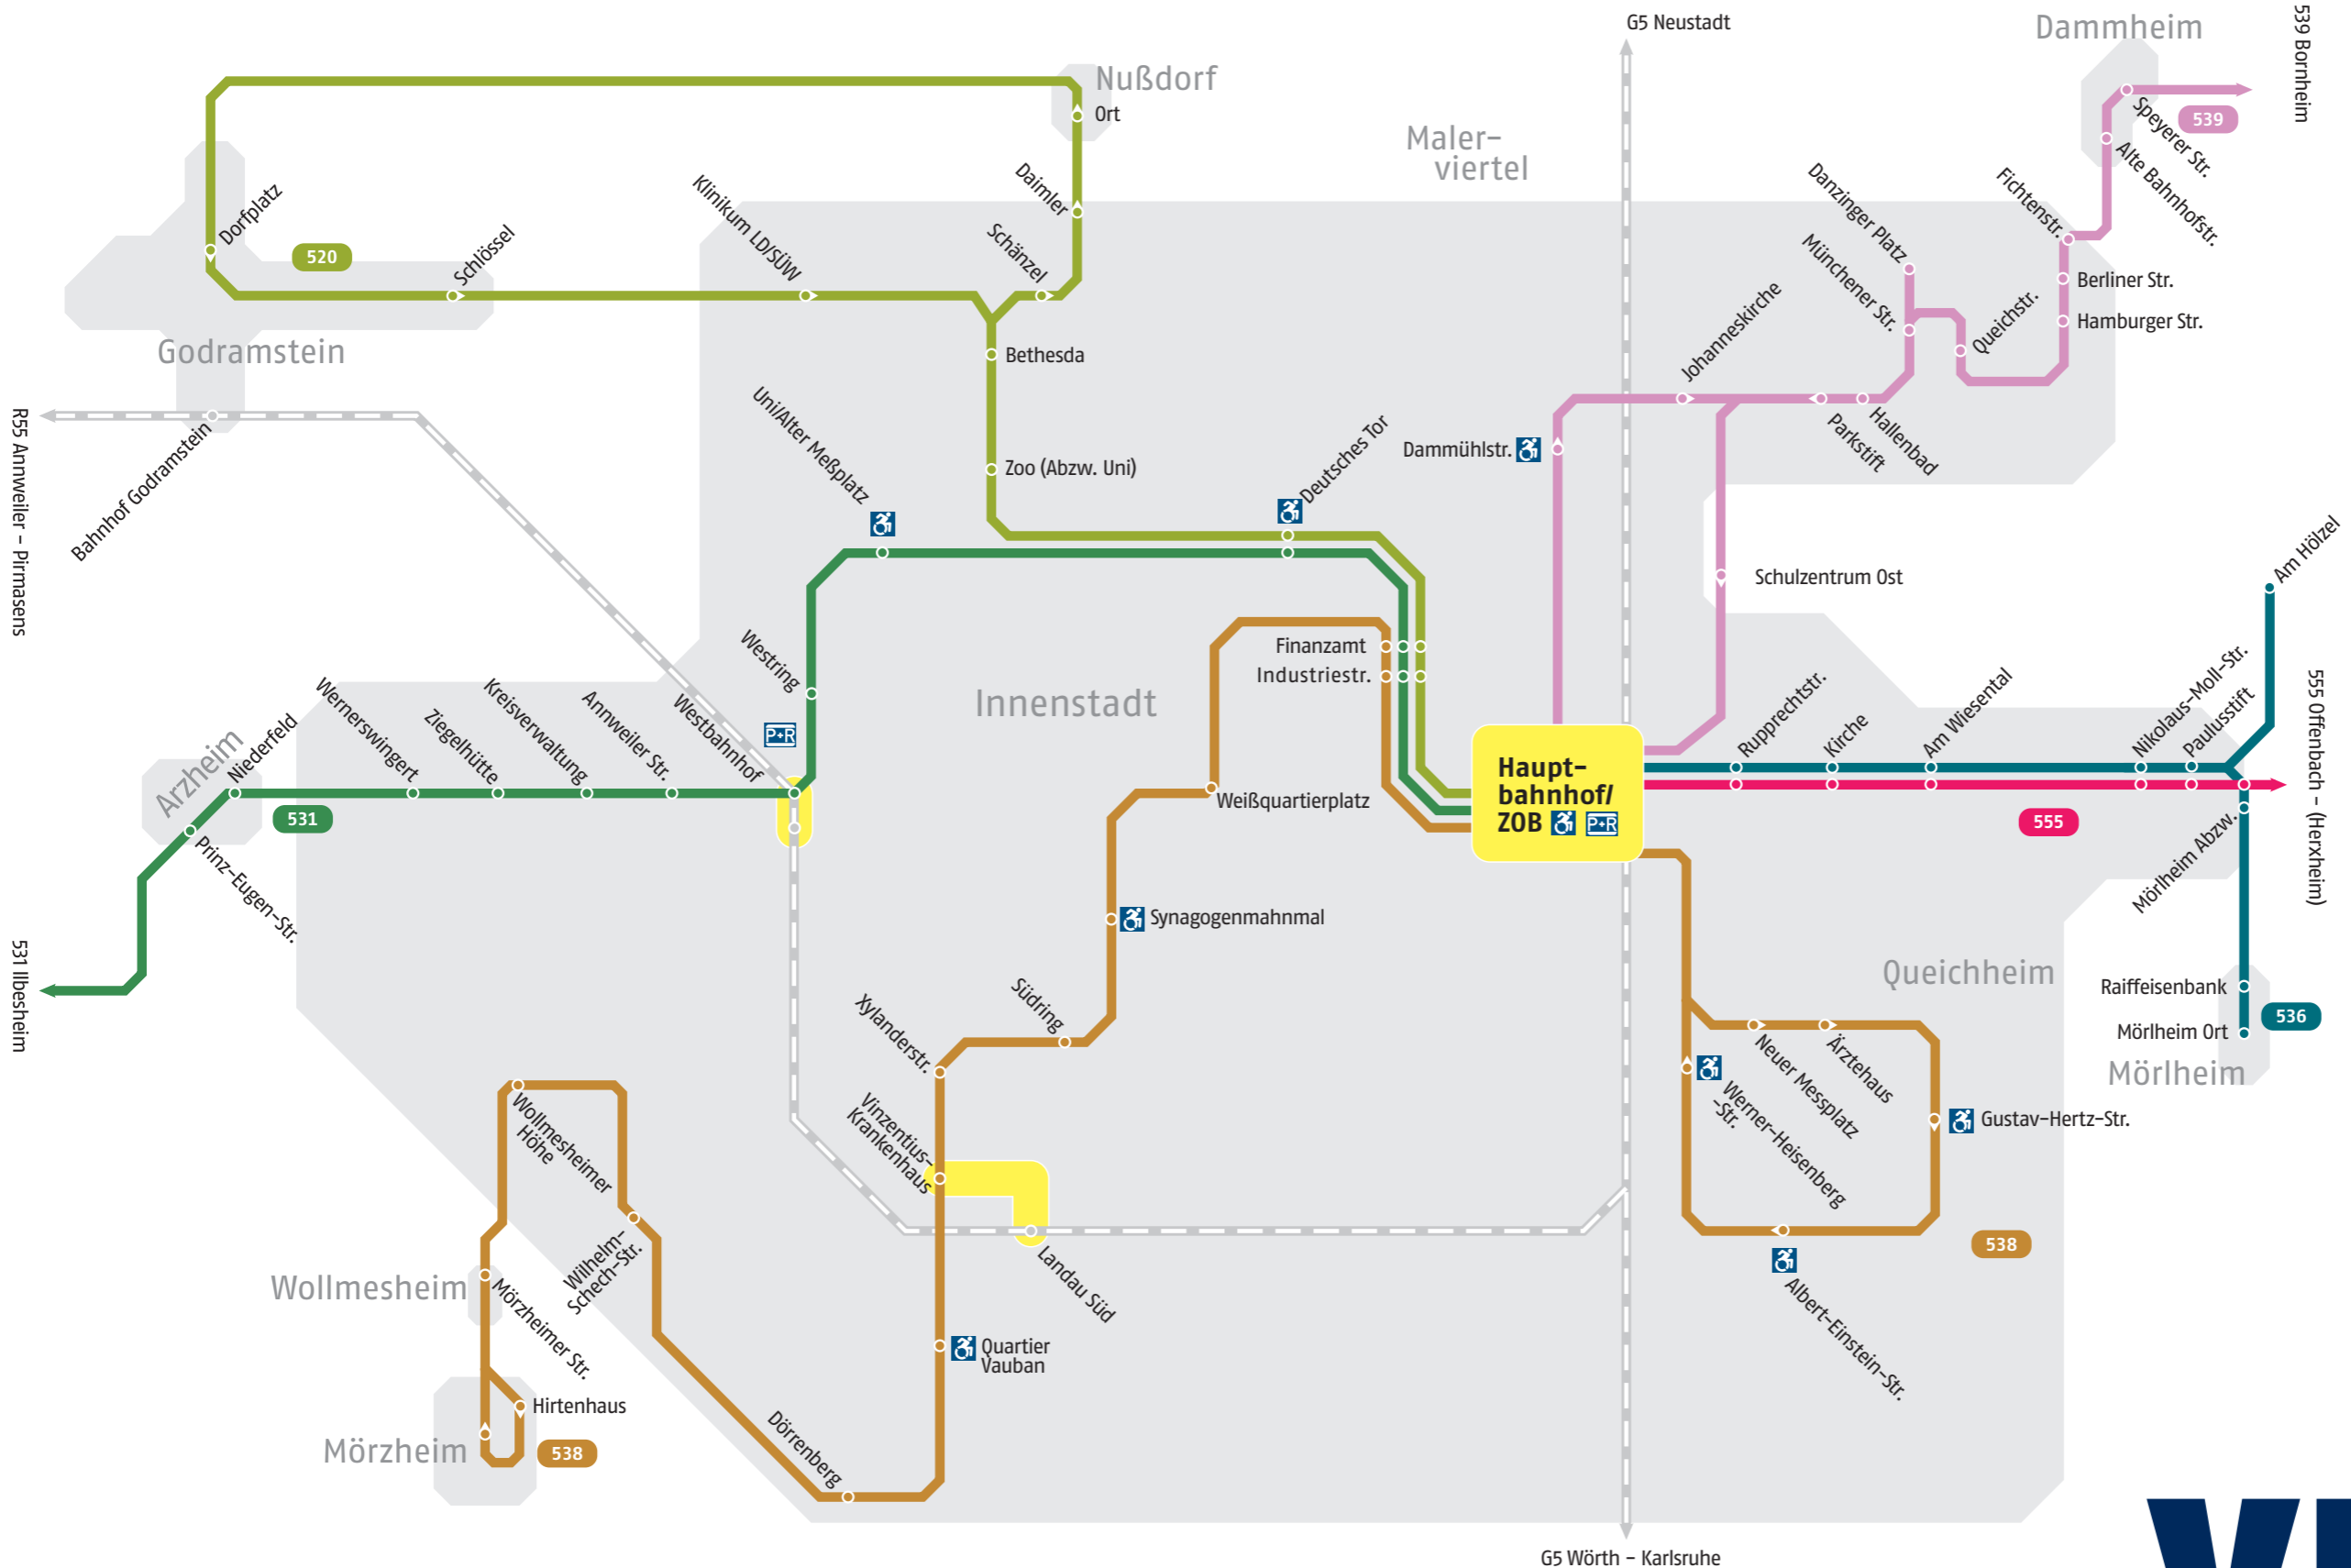

Linienetzplan Landau - Spätbus

Montag-Samstag ab ca. 20:00 Uhr

Legende

- Haltestelle
- Haltestelle nur in eine Richtung
- Endstation
- Schulverkehr
- Bahn
- Umsteigemöglichkeiten
- 537 Liniennummer
- 531 s. Baustellenfahrplan (bis vrsl. 2021)

Stadt Landau in der Pfalz