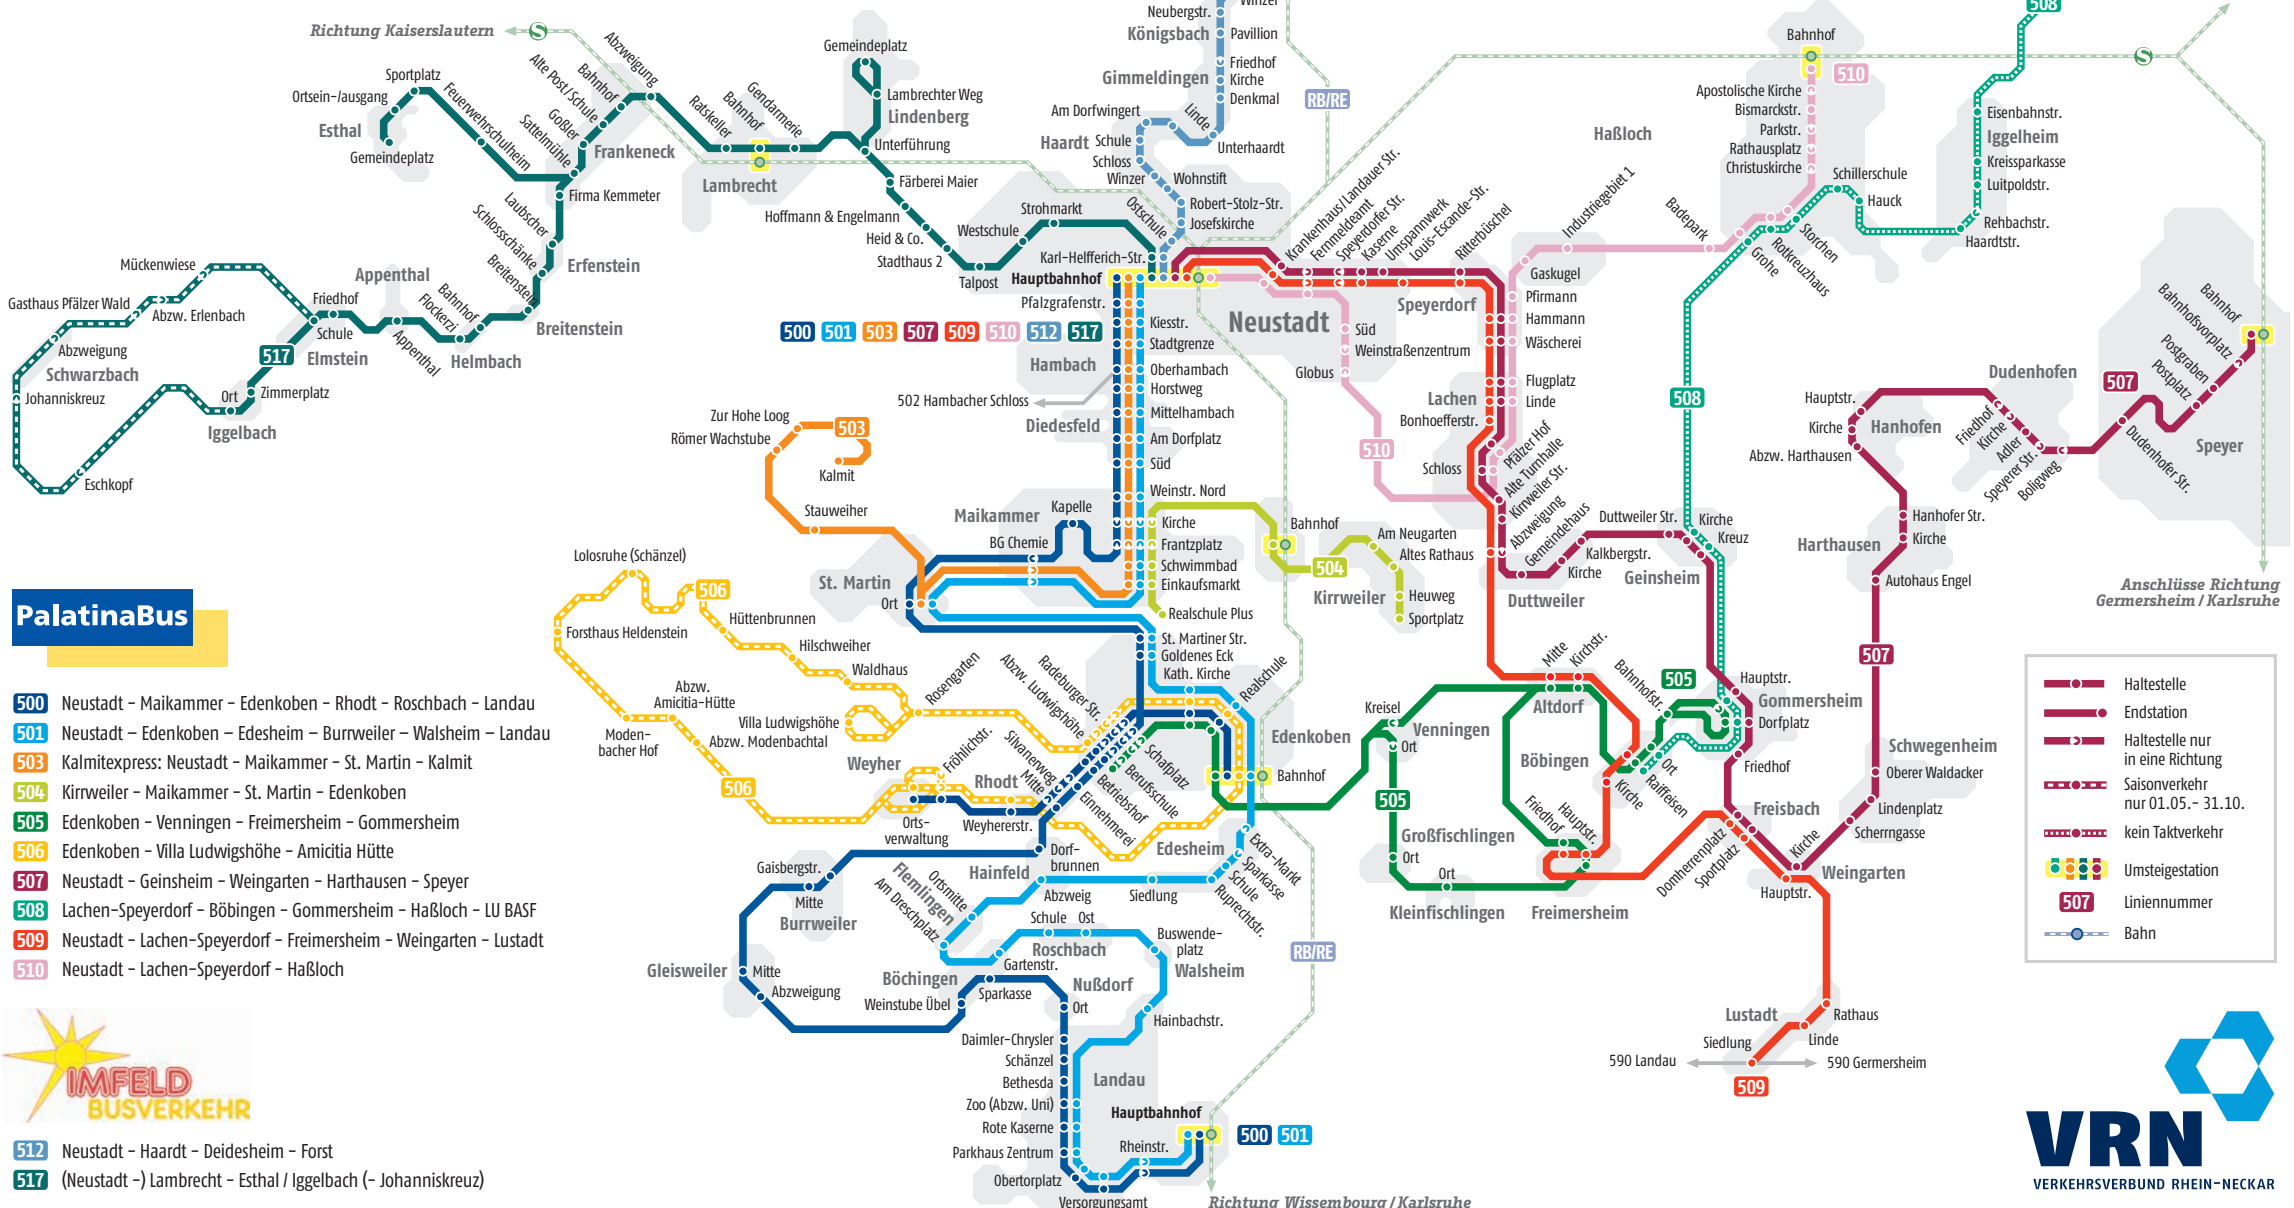

Busliniennetzplan Neustadt

Regionalverkehr

512 Neustadt - Haardt - Deidesheim - Forst
517 (Neustadt -) Lambrecht - Esthal / Iggelbach (- Johanniskreuz)