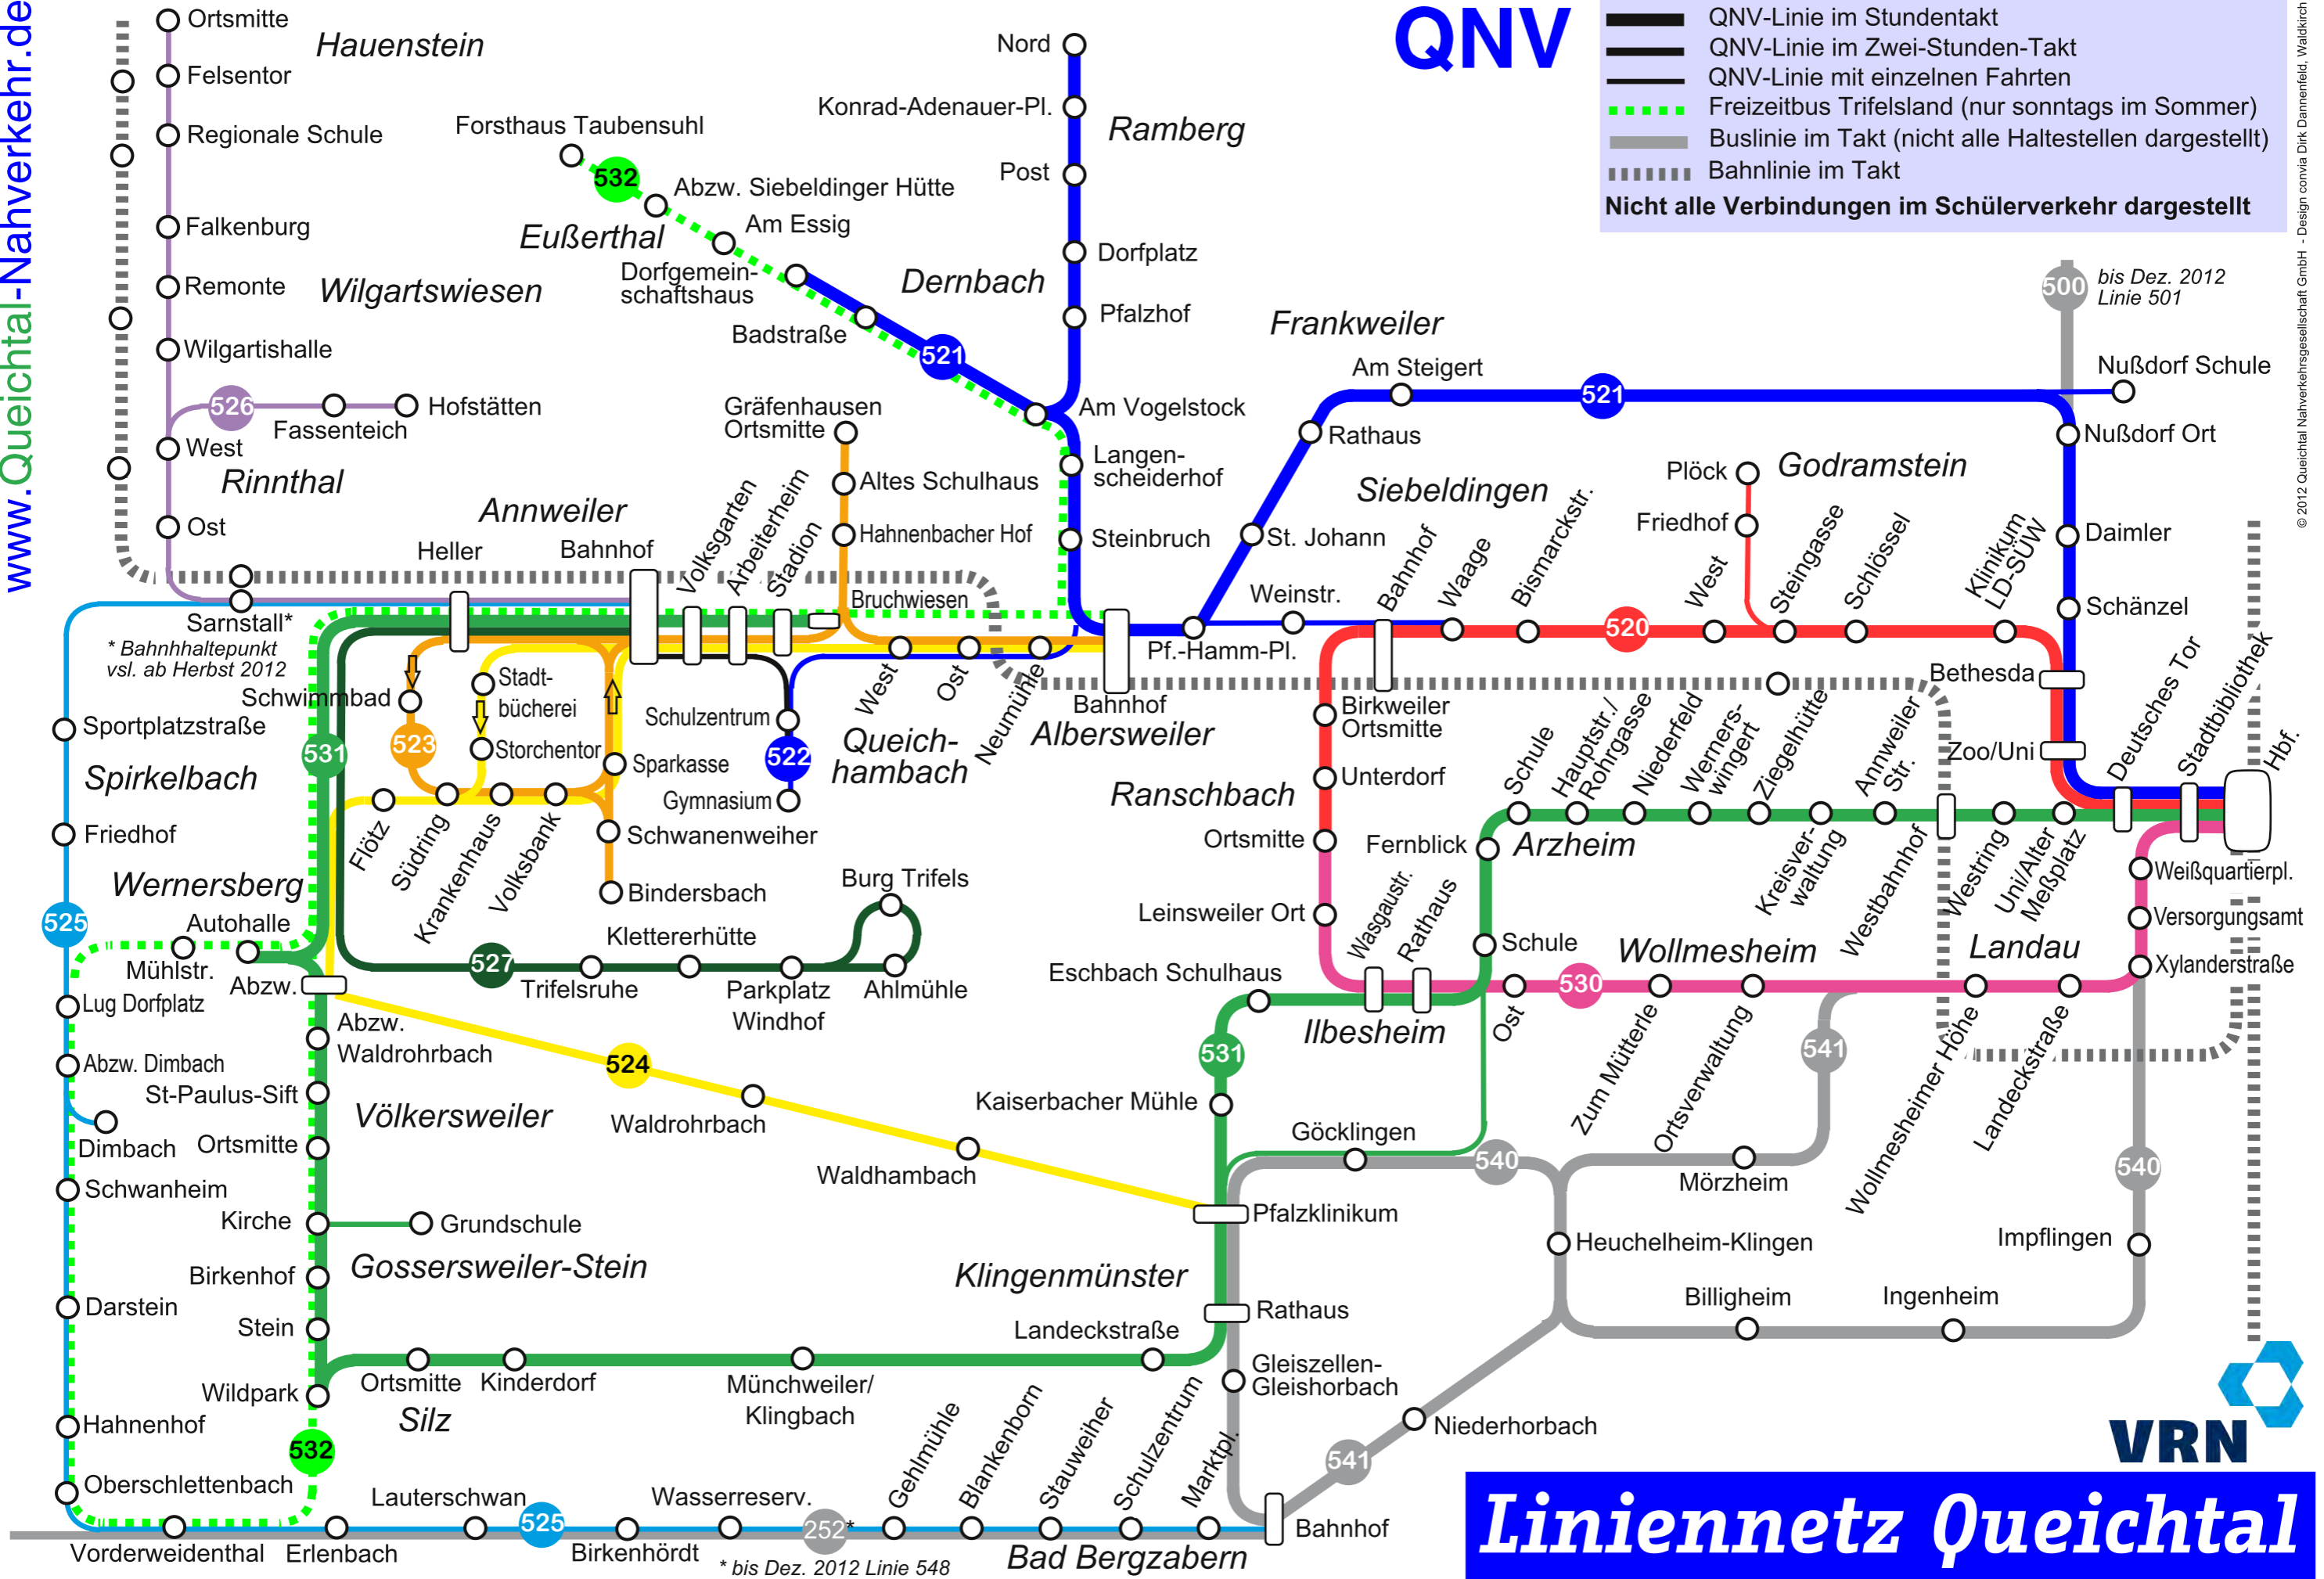

- QNV-Linie im Stundentakt
  - QNV-Linie im Zwei-Stunden-Takt
  - QNV-Linie mit einzelnen Fahrten
  - Freizeitbus Trifelsland (nur sonntags im Sommer)
  - Buslinie im Takt (nicht alle Haltestellen dargestellt)
  - Bahnlinie im Takt
- Nicht alle Verbindungen im Schülerverkehr dargestellt**

# Liniennetz Queichtal