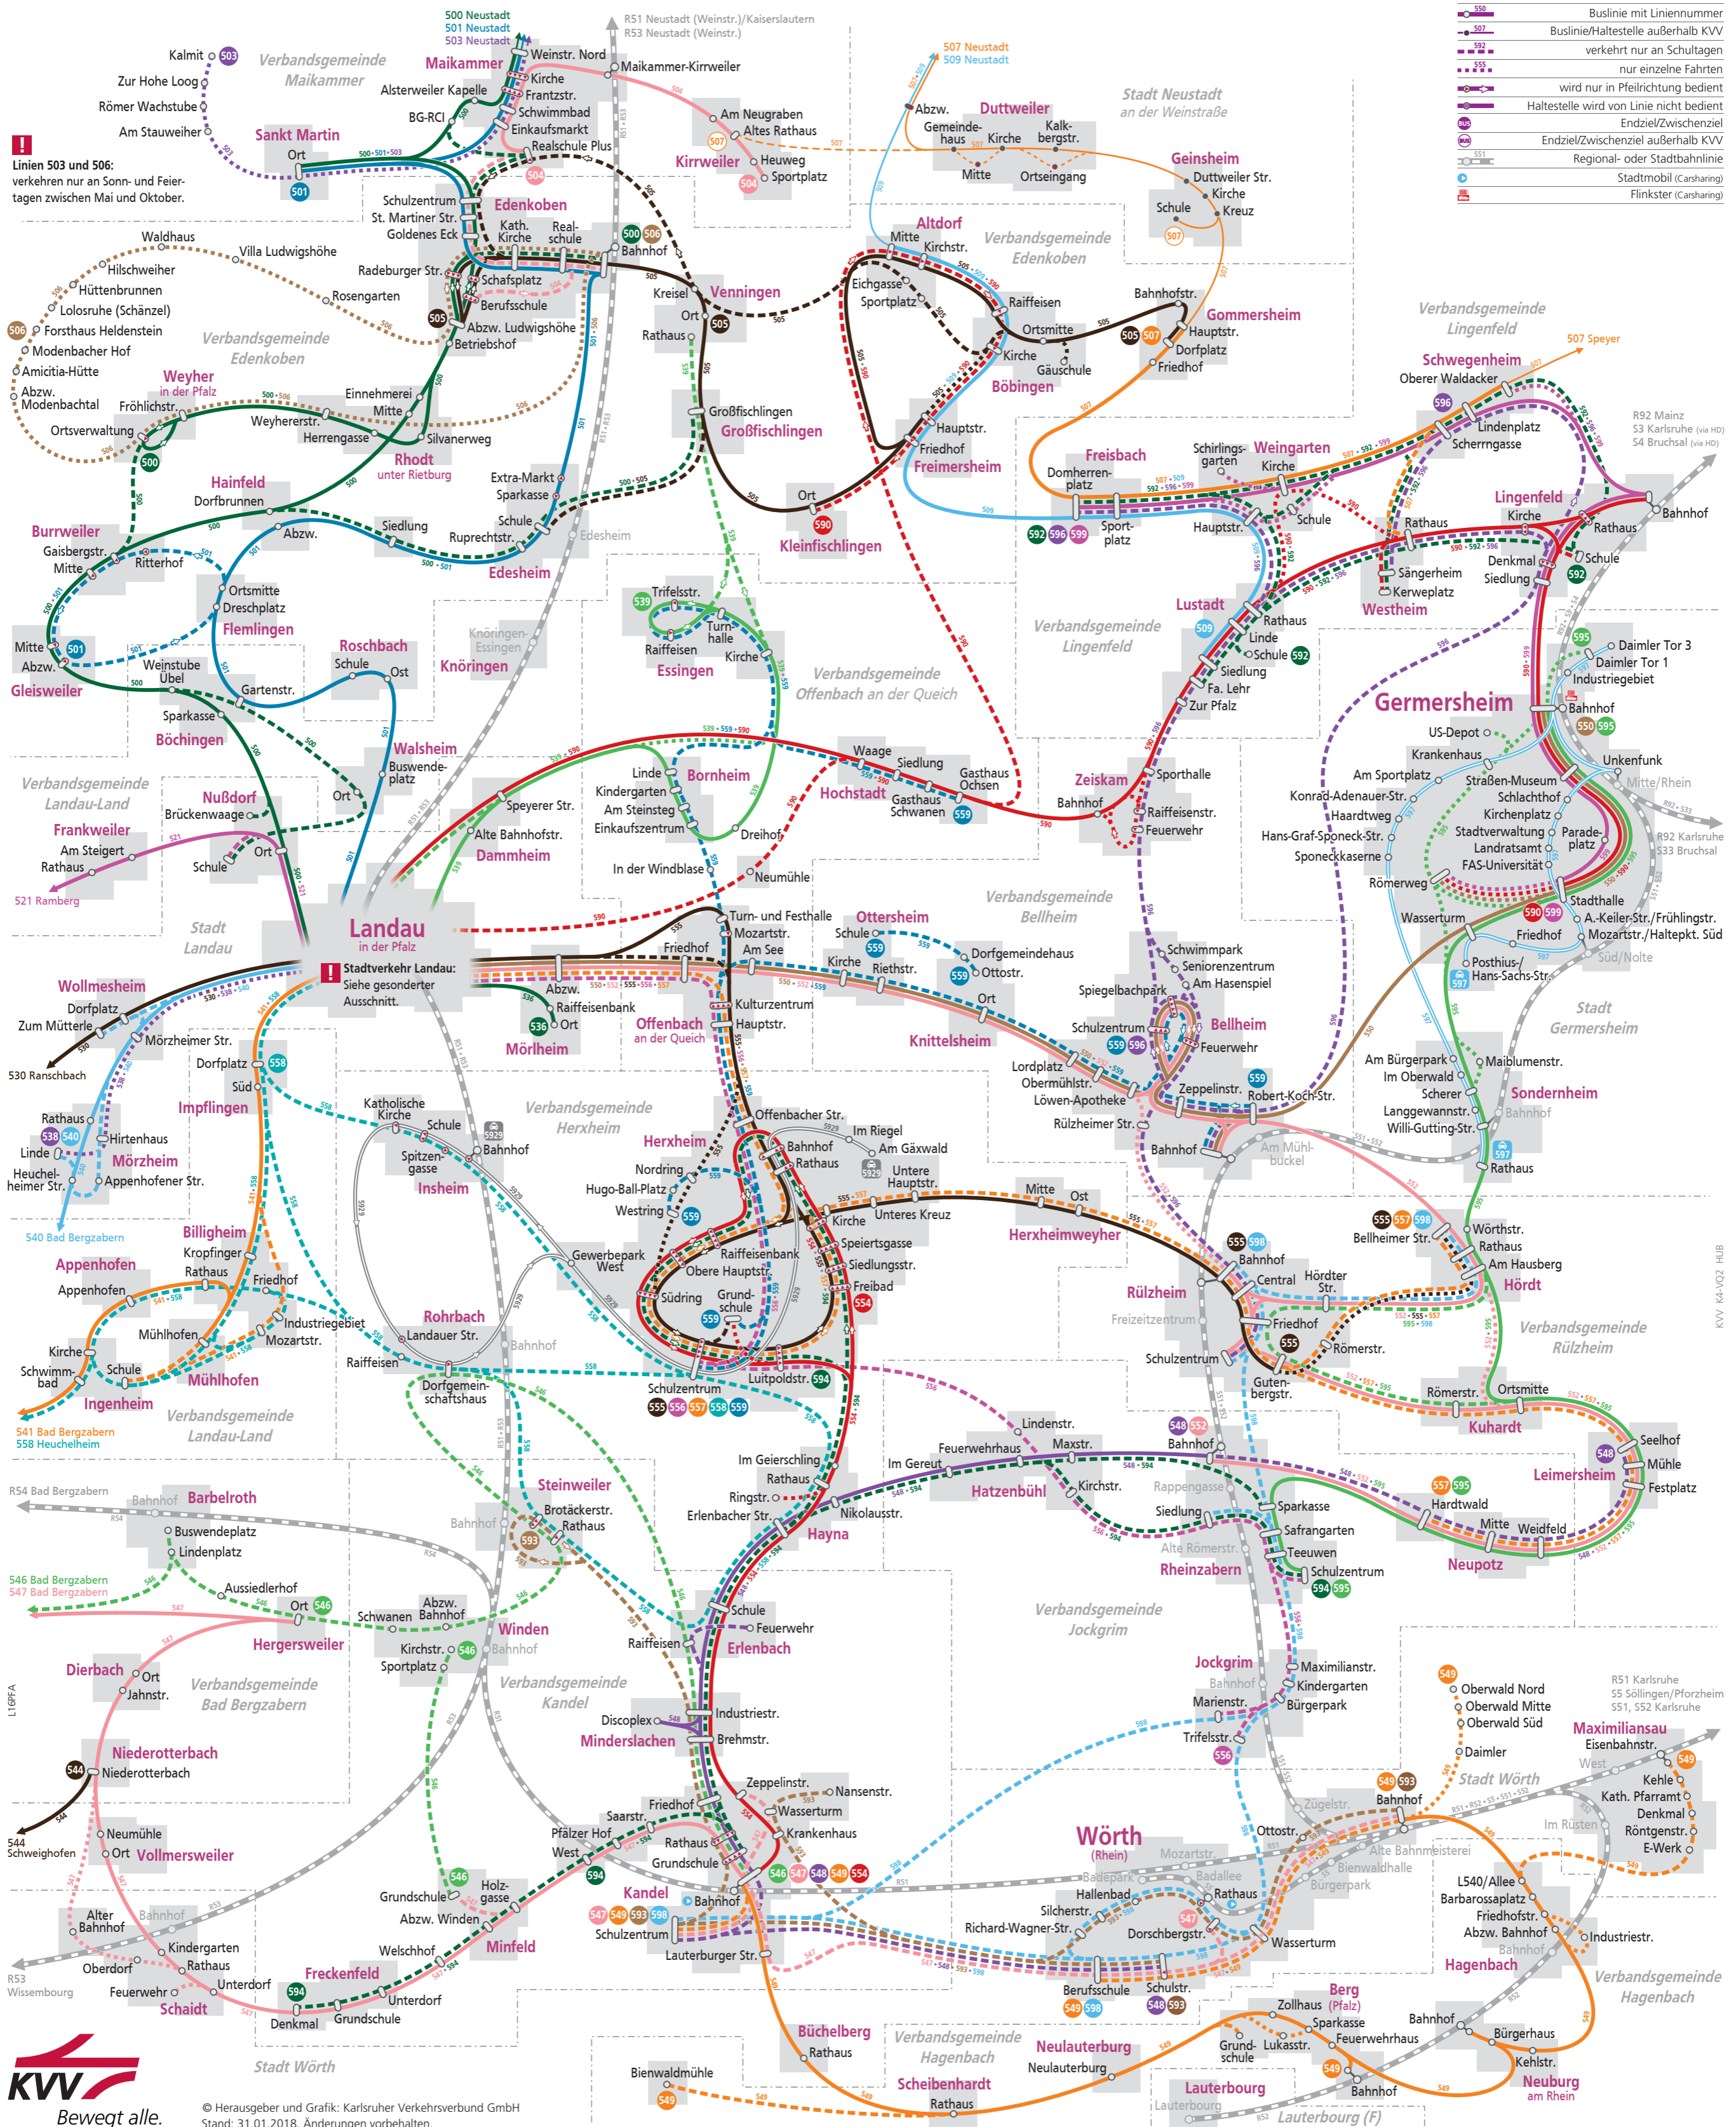

Linienetzplan Busnetz Landkreis Germersheim und Kreis Südliche Weinstraße (östlicher Teil)

Gültig ab 10. Dezember 2017

- Buslinie mit Liniennummer
- Buslinie/Haltestelle außerhalb KVV
- verkehrt nur an Schultagen
- nur einzelne Fahrten
- wird nur in Pfeilrichtung bedient
- Haltestelle wird von Linie nicht bedient
- Endziel/Zwischenziel
- Endziel/Zwischenziel außerhalb KVV
- Regional- oder Stadtbahnlinie
- Stadtmobil (Carsharing)
- Flinkster (Carsharing)

! Linien 503 und 506: verkehren nur an Sonn- und Feiertagen zwischen Mai und Oktober.

! Stadtverkehr Landau: Siehe gesonderter Ausschnitt.

© Herausgeber und Grafik: Karlsruher Verkehrsverbund GmbH
Stand: 31.01.2018, Änderungen vorbehalten.