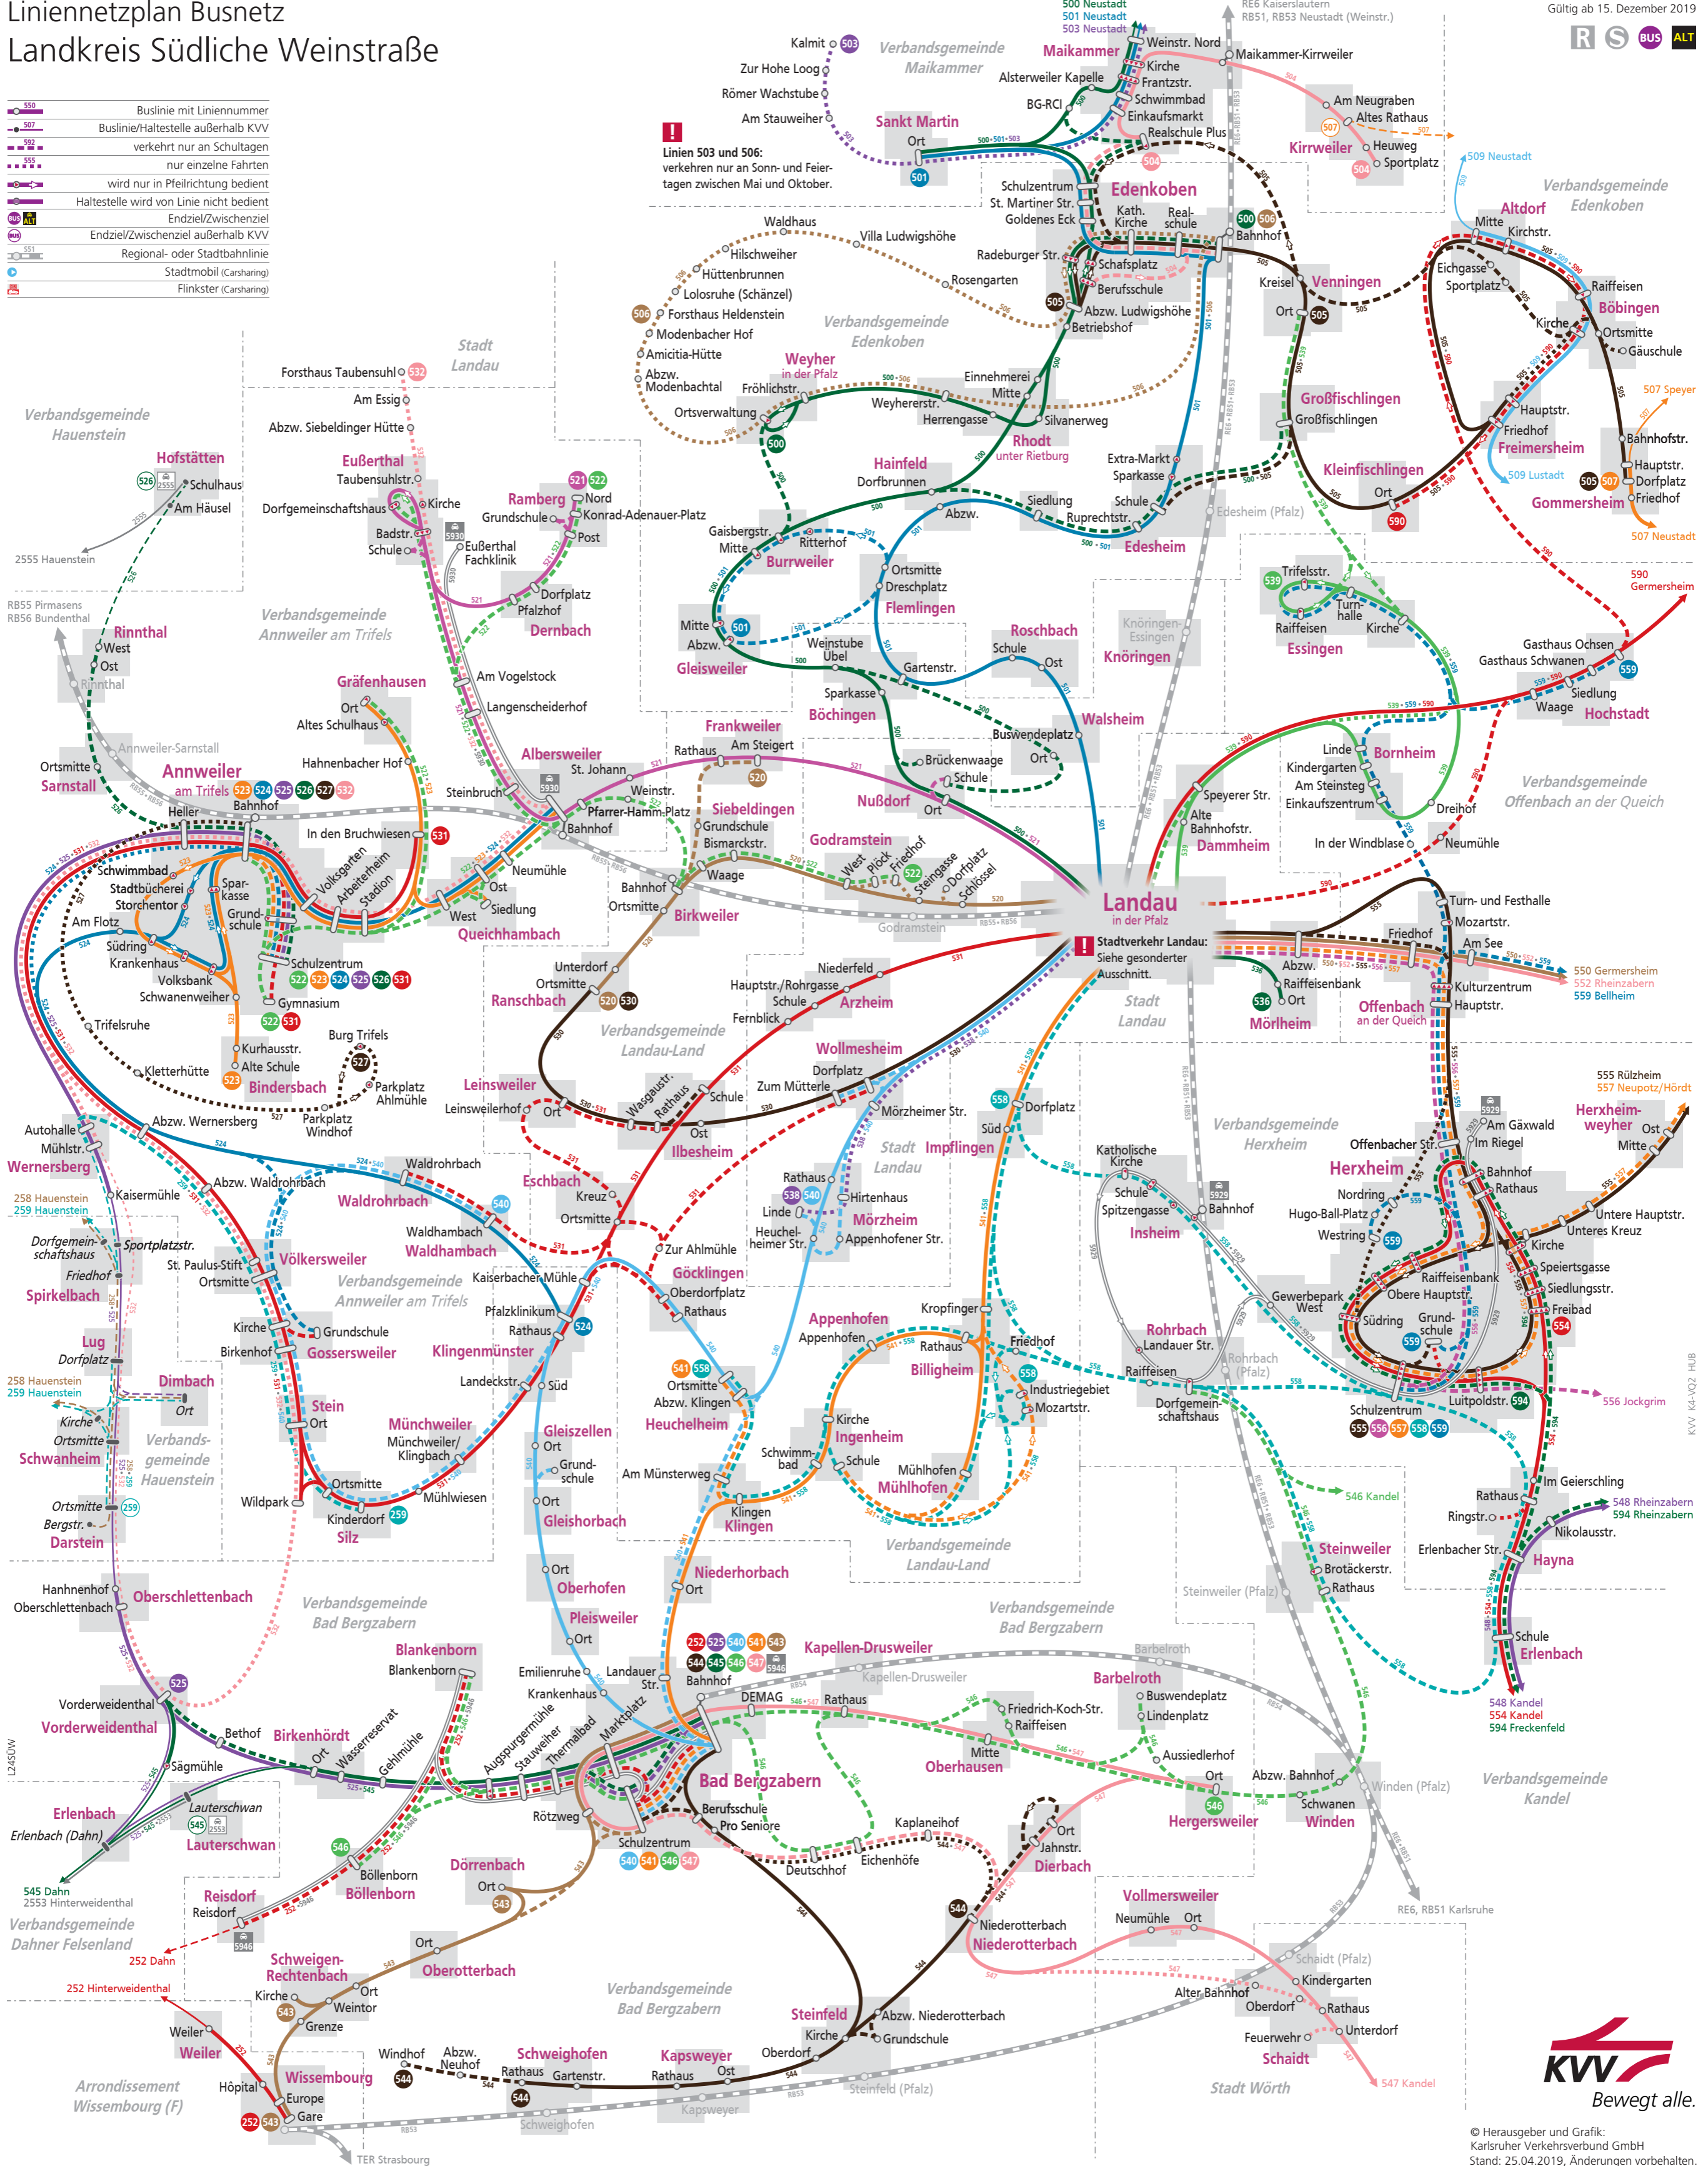

Linienetzplan Busnetz Landkreis Südliche Weinstraße

Gültig ab 15. Dezember 2019

- Buslinie mit Liniennummer
- Buslinie/Haltestelle außerhalb KVV
- verkehrt nur an Schultagen
- nur einzelne Fahrten
- wird nur in Pfeilrichtung bedient
- Haltestelle wird von Linie nicht bedient
- Endziel/Zwischenziel
- Endziel/Zwischenziel außerhalb KVV
- Regional- oder Stadtbahnlinie
- Stadtmobil (Carsharing)
- Flinkster (Carsharing)

Linien 503 und 506:
verkehren nur an Sonn- und Feiertagen zwischen Mai und Oktober.

Stadverkehr Landau:
Siehe gesonderter Ausschnitt.

© Herausgeber und Grafik: Karlsruher Verkehrsverbund GmbH
Stand: 25.04.2019, Änderungen vorbehalten.