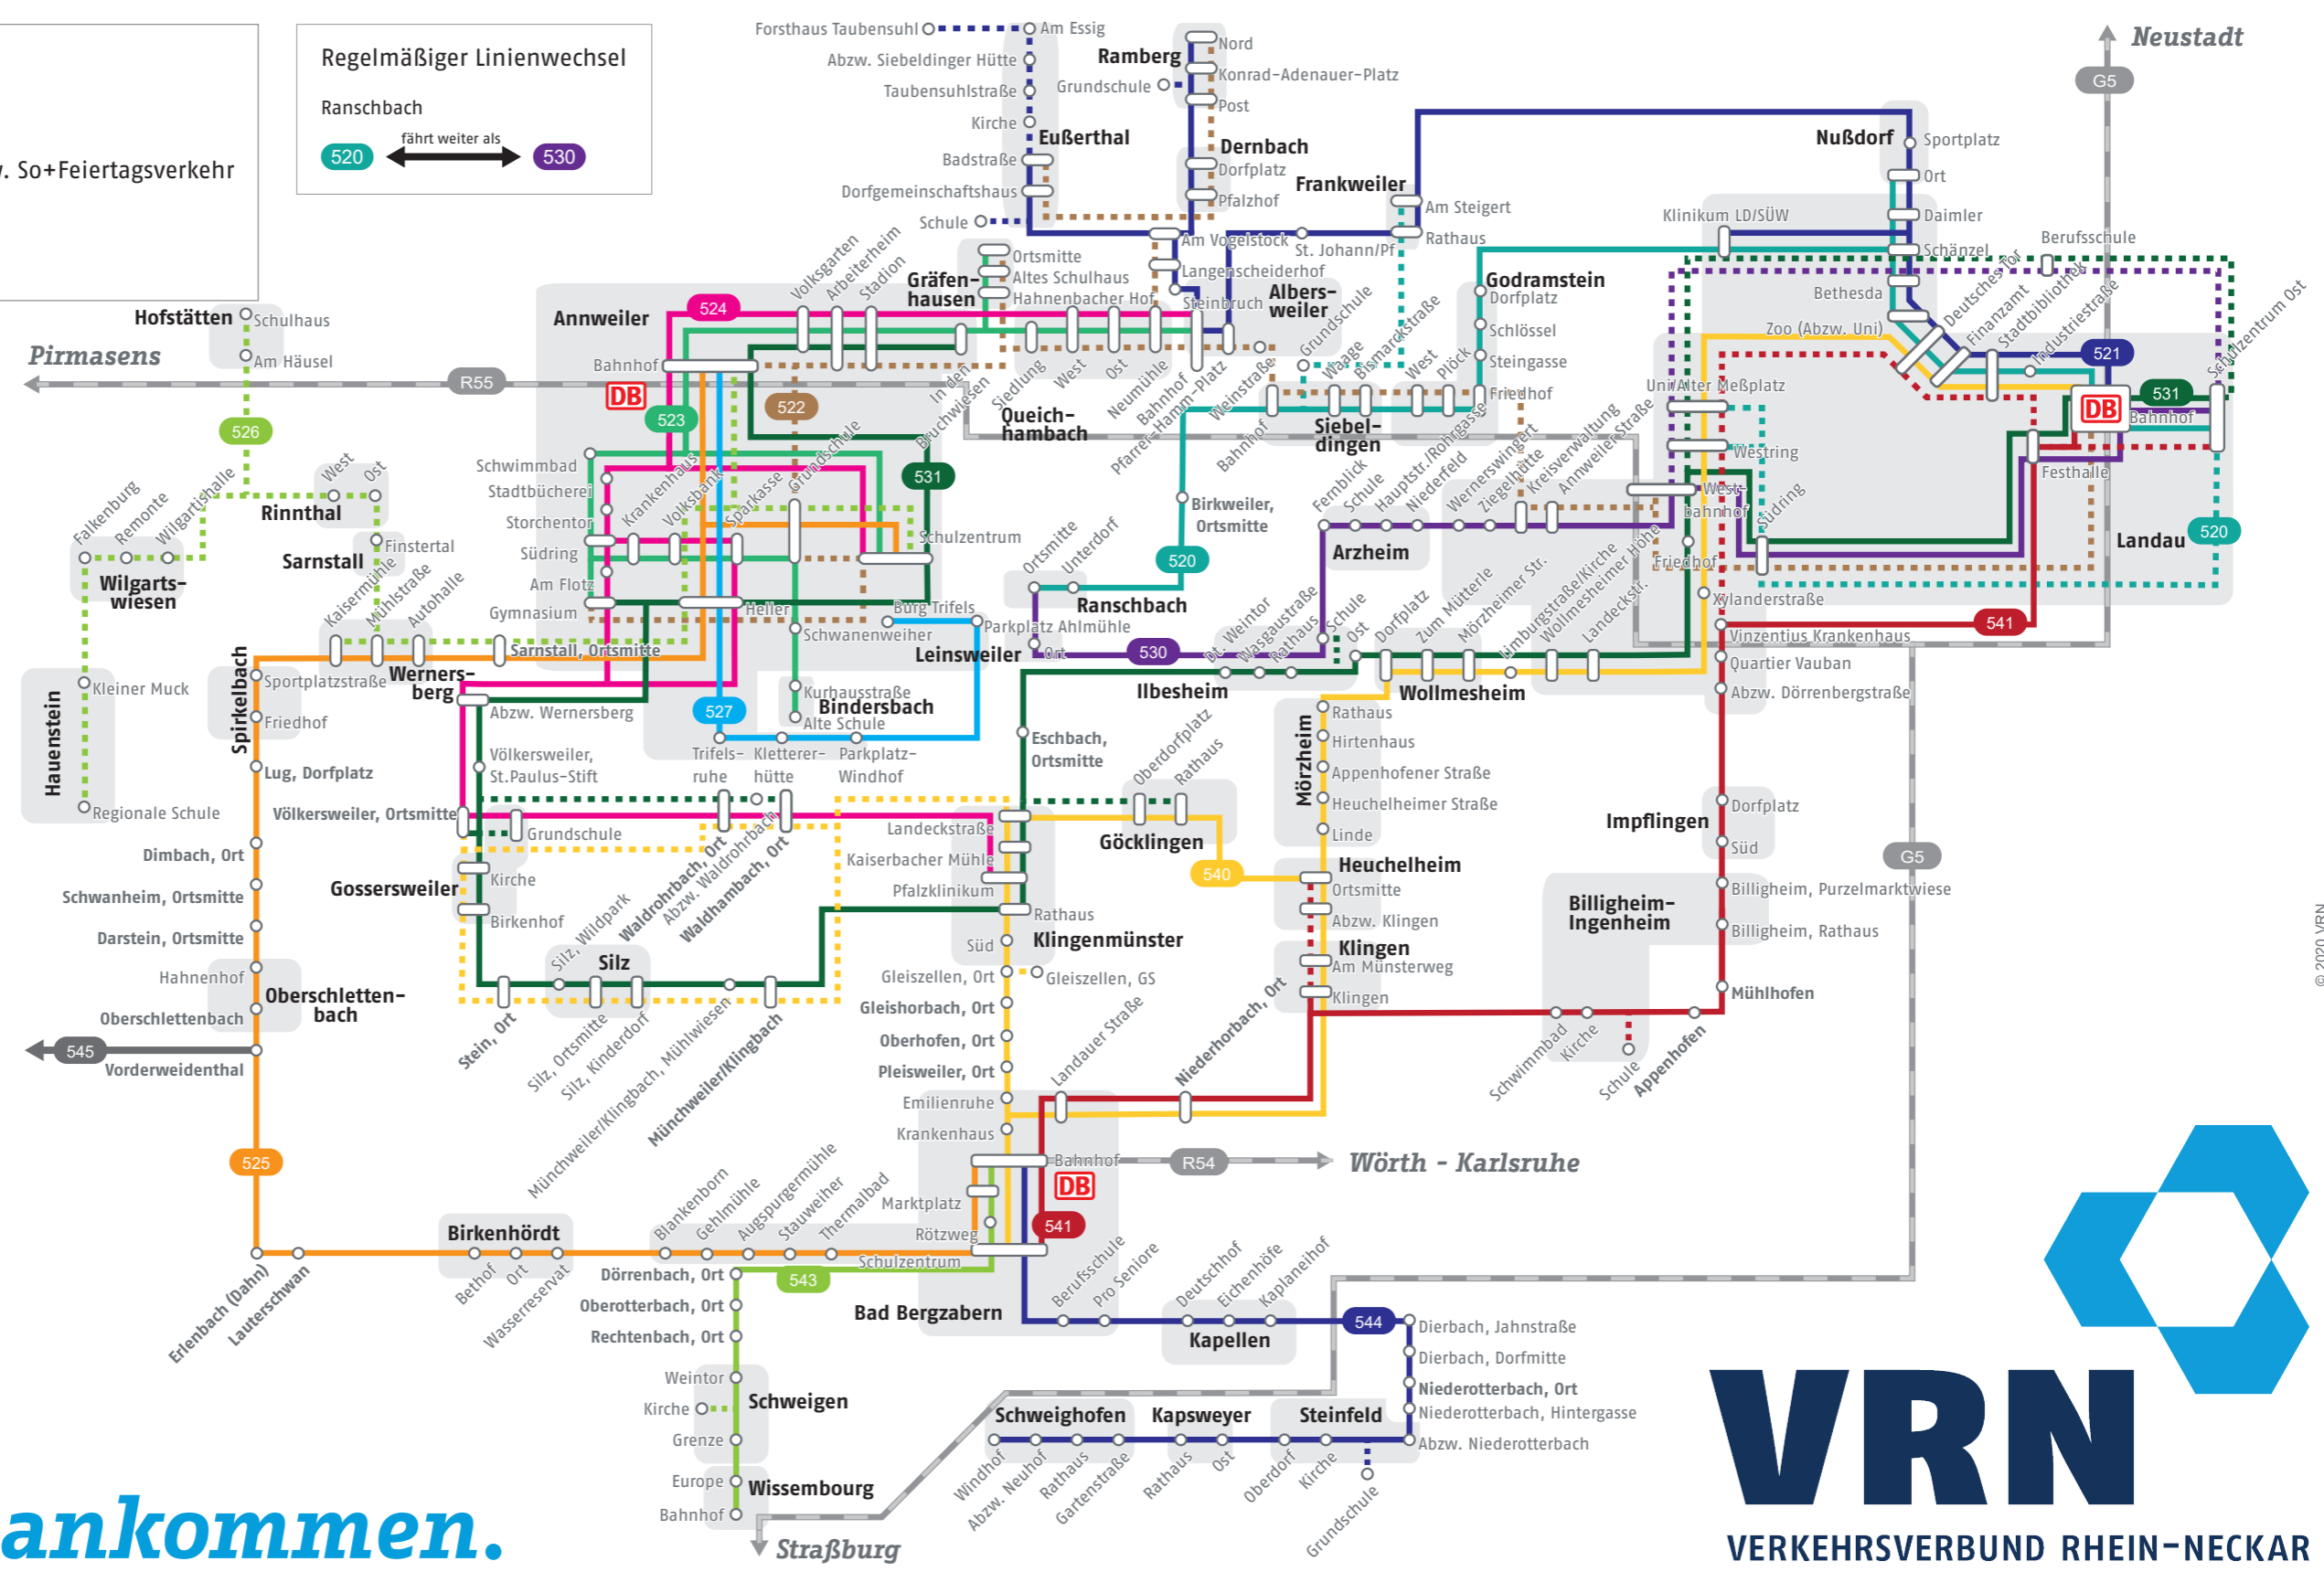

# Queichtal und Bad Bergzabern

- Legende**
- 524 Buslinie
  - - - Schulverkehr bzw. So+Feiertagsverkehr
  - Kirche Haltestelle
  - Zug
- 520** Landau - Godramstein - Siebeldingen - Ranschbach
  - 521** Landau - Nußdorf - Frankweiler - Albersweiler - Ramberg
  - 522** Ramberg/Taubersuhl - Albersweiler - Annweiler
  - 523** Albersweiler - Gräfenhausen - Annweiler - Bindersbach
  - 524** Albersweiler - Annweiler - Waldhambach - Pfalzlinik
  - 525** Annweiler - Lug - Vorderweidenthal - Bad Bergzabern
  - 526** Annweiler - Hofstätten
  - 527** Annweiler - Burg Trifels
  - 530** Landau - Arzheim - Ilbesheim - Ranschbach
  - 531** Landau - Wollmesheim - Ilbesheim - Pfalzlinik - Silz - Annweiler
  - 540** Landau - Mörzheim - Klingenstein - Bad Bergzabern
  - 541** Landau - Billigheim - Klingen - Bad Bergzabern
  - 543** Bad Bergzabern - Wissembourg
  - 544** Bad Bergzabern - Niederrotterbach - Schweighofen

**Einfach ankommen.**